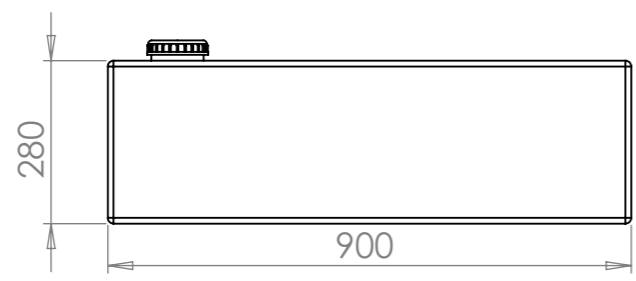

This drawing and design is the property of Cipax.
Copying and distribution of the drawing or any contents
is prohibited without written permission from authorised
personal at Cipax

Revision			
REV.	Ändringsmeddelande	Datum	Godkänd

Konstruerad av	Granskad av	Godkänd av - datum	Generell tolerans SS-ISO 2768-1	Generell Ytjämnhet, Ra	Vyplacering	Skala
		-				1:10
Ägare			Titel/Benämning			
			CPX Transporttank 240L			
Ritningsnummer					Utgåva	Blad
21554					A	1(1)