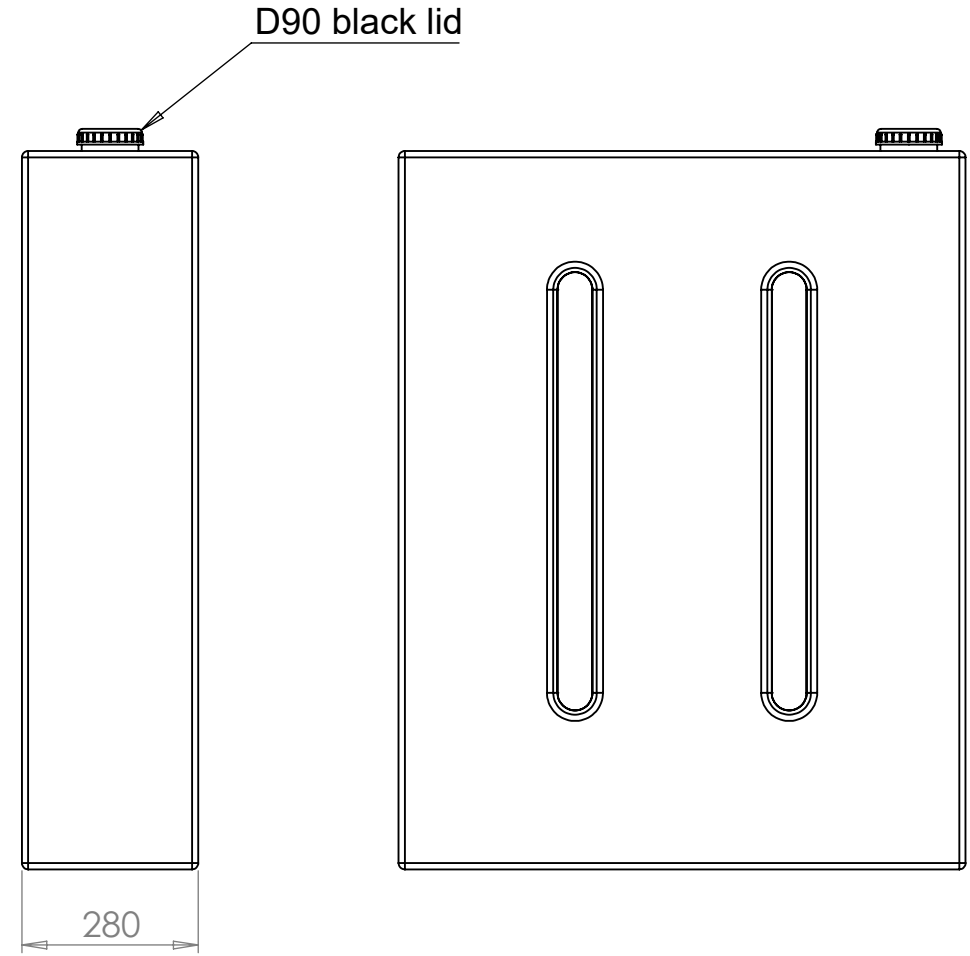

This drawing and design is the property of Cipax.
Copying and distribution of the drawing or any contents
is prohibited without written permission from authorised
personal at Cipax

Revision			
REV.	Ändringsmeddelande	Datum	Godkänd

Konstruerad av	Granskad av	Godkänd av - datum	Generell tolerans SS-ISO 2768-1	Generell Ytjämnhet, Ra	Vyplacering	Skala
		-				1:12
Ägare		Titel/Benämning				
		CPX Transporttank 240L				
Ritningsnummer		Utgåva		Blad		
21553		A		1(1)