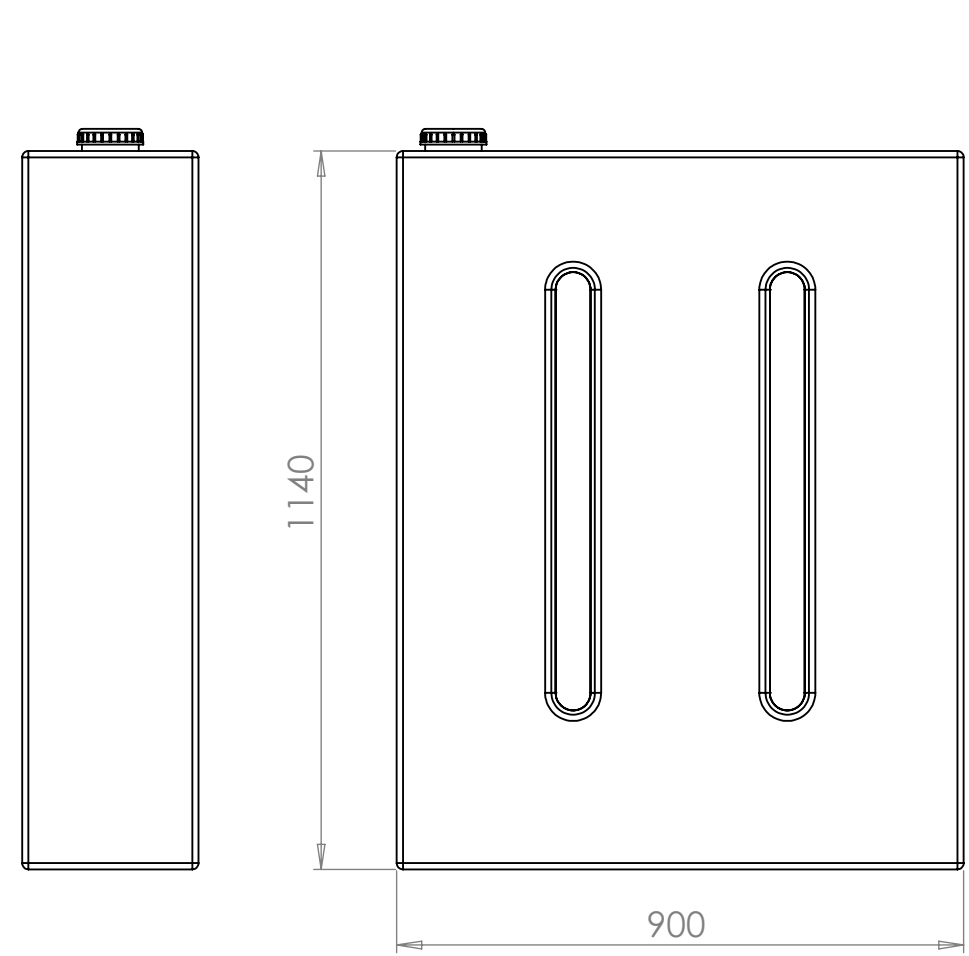

This drawing and design is the property of Cipax.
Copying and distribution of the drawing or any contents
is prohibited without written permission from authorised
personal at Cipax

Revision			
REV.	Ändringsmeddelande	Datum	Godkänd

Konstruerad av	Granskad av	Godkänd av - datum	Generell tolerans SS-ISO 2768-1	Generell Ytjämnhet, Ra	Vyplacering	Skala
		-				1:12
Ägare		Titel/Benämning				
		CPX Transporttank 240L				
Ritningsnummer		Utgåva		Blad		
21553		A		1(1)