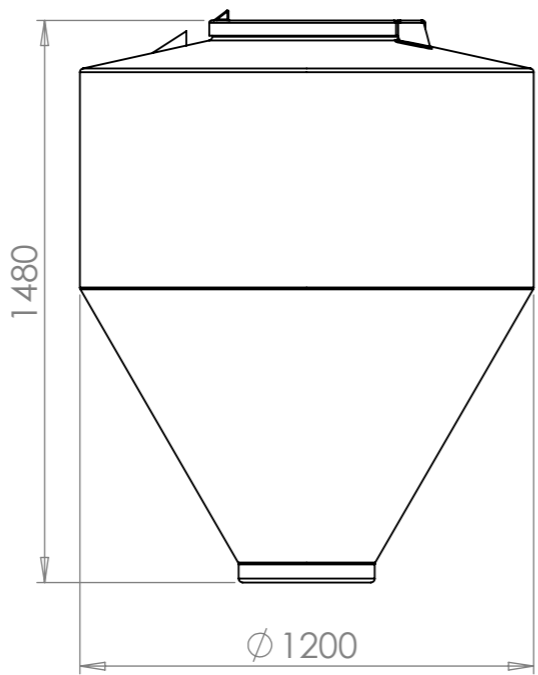

Konstruerad av	Granskad av	Godkänd av - datum	Generell tolerans SS-ISO 2768-1	Generell Ytjämnhet, Ra	Vyplacering	Skala
		-				1:20
Ägare		Titel/Benämning				
		CPX Silo 1100L cylindrisk				
Ritningsnummer				Utgåva	Blad	
40804				A	1(1)	