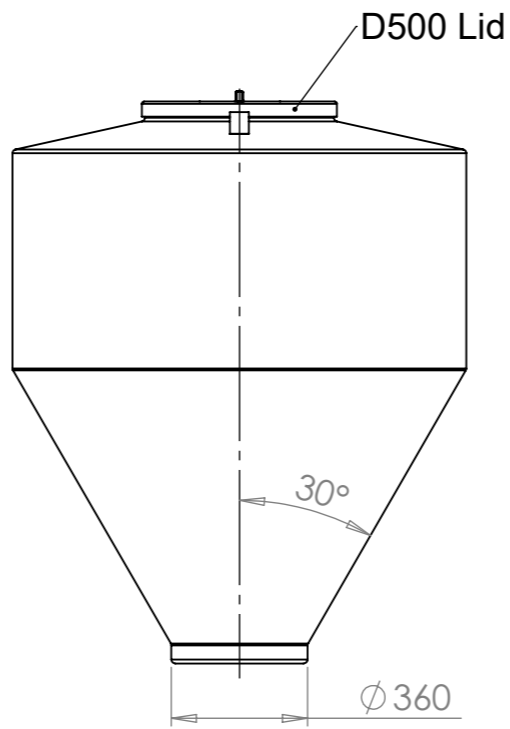

Konstruerad av	Granskad av	Godkänd av - datum	Generell tolerans SS-ISO 2768-1	Generell Ytjämnhet, Ra	Vyplacering	Skala
		-				1:20
Ägare		Titel/Benämning				
		CPX Silo 1100L cylindrisk				
Ritningsnummer				Utgåva	Blad	
40804				A	1(1)	