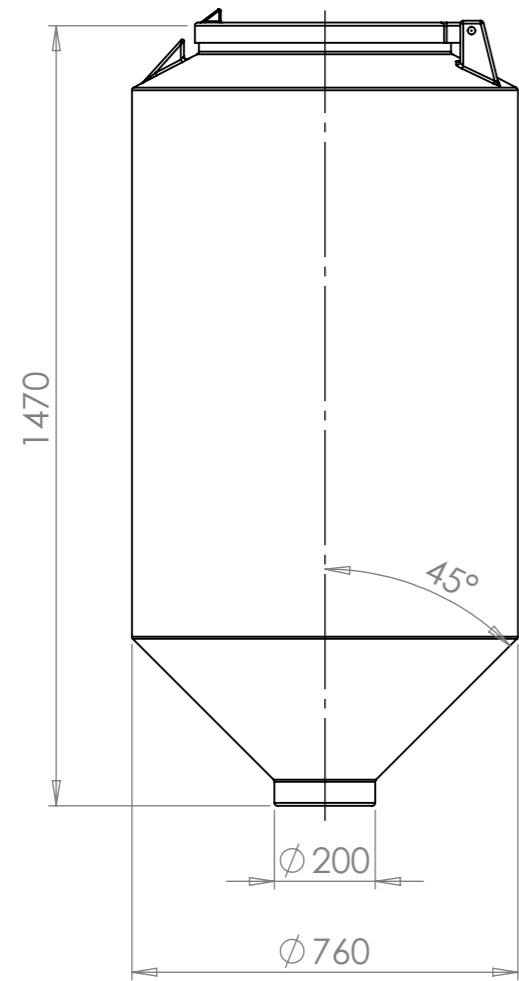

This drawing and design is the property of Cipax.
Copying and distribution of the drawing or any contents
is prohibited without written permission from authorised
personal at Cipax

Revision			
REV.	Ändringsmeddelande	Datum	Godkänd

Konstruerad av	Granskad av	Godkänd av - datum	Generell tolerans SS-ISO 2768-1	Generell Ytjämnhet, Ra	Vyplacering	Skala
		-				1:15
Ägare		Titel/Benämning				
		CPX Silo 500L cylindrisk				
Ritningsnummer		Utgåva		Blad		
40811		A		1(1)