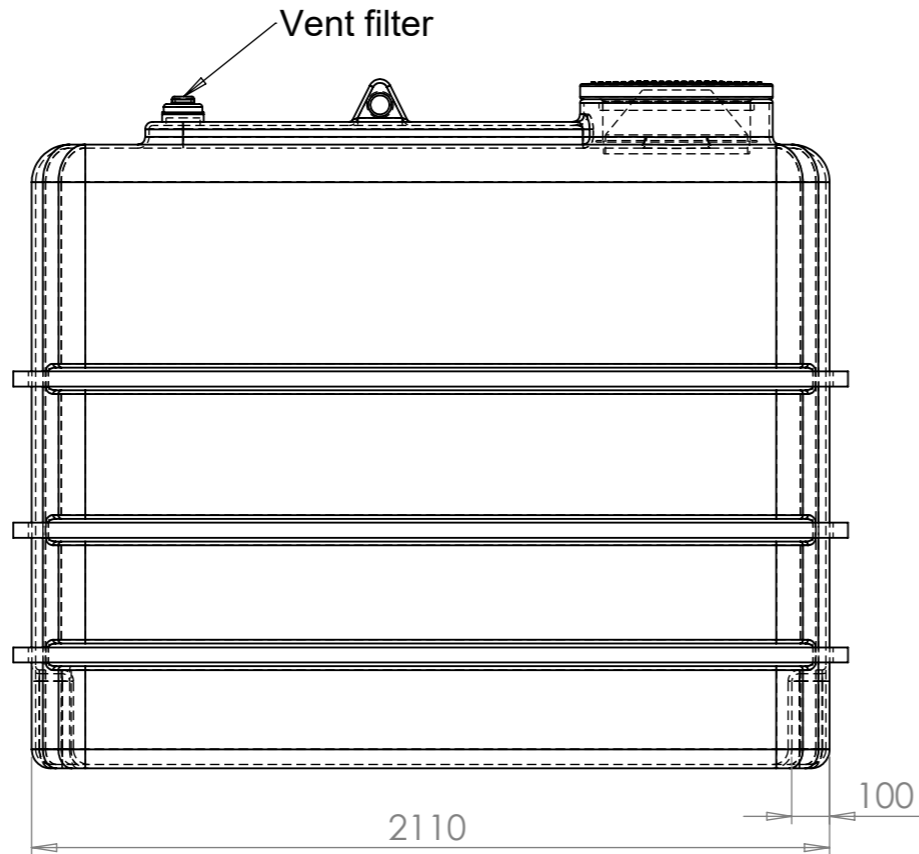

Konstruerad av	Granskad av	Godkänd av - datum	Generell tolerans SS-ISO 2768-1	Generell Ytjämnhet, Ra	Vyplacering	Skala
		-				1:20
Ägare			Titel/Benämning			
			CPX Behållare 2100 rektangulär			
Ritningsnummer			Utgåva		Blad	
21630			A		1(1)	