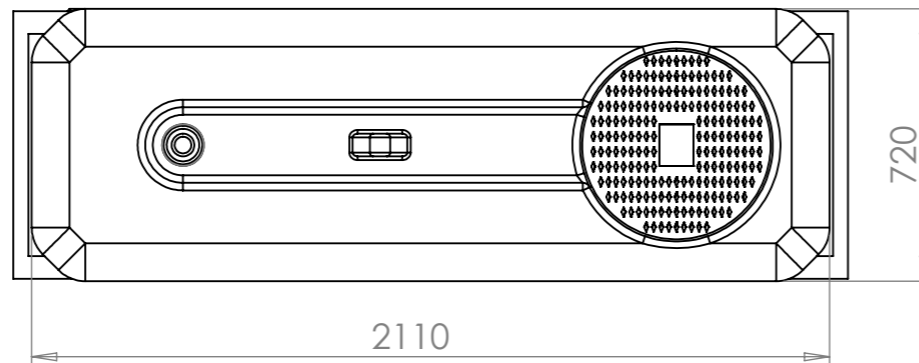

Konstruerad av	Granskad av	Godkänd av - datum	Generell tolerans SS-ISO 2768-1	Generell Ytjämnhet, Ra	Vyplacering	Skala
		-				1:20
Ägare			Titel/Benämning			
			CPX Behållare 2100 rektangulär			
Ritningsnummer			Utgåva		Blad	
21630			A		1(1)	