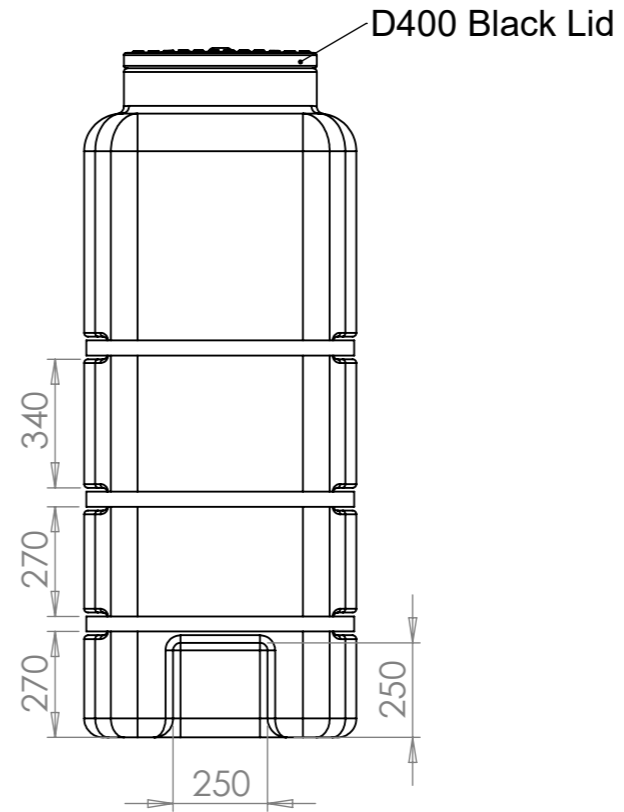

Konstruerad av	Granskad av	Godkänd av - datum	Generell tolerans SS-ISO 2768-1	Generell Ytjämnhet, Ra	Vyplacering	Skala
		-				1:20
Ägare			Titel/Benämning			
			CPX Behållare 2100 rektangulär			
Ritningsnummer			Utgåva		Blad	
21630			A		1(1)	