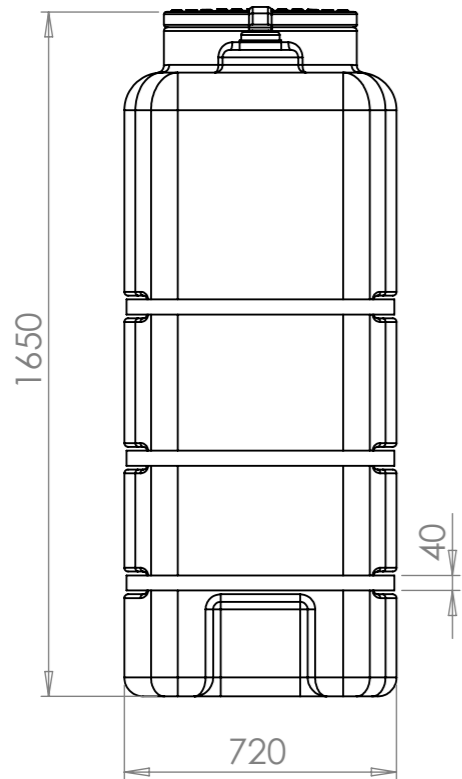

Konstruerad av	Granskad av	Godkänd av - datum	Generell tolerans SS-ISO 2768-1	Generell Ytjämnhet, Ra	Vyplacering	Skala
		-				1:20
Ägare			Titel/Benämning			
			CPX Behållare 2100 rektangulär			
Ritningsnummer			Utgåva		Blad	
21630			A		1(1)	