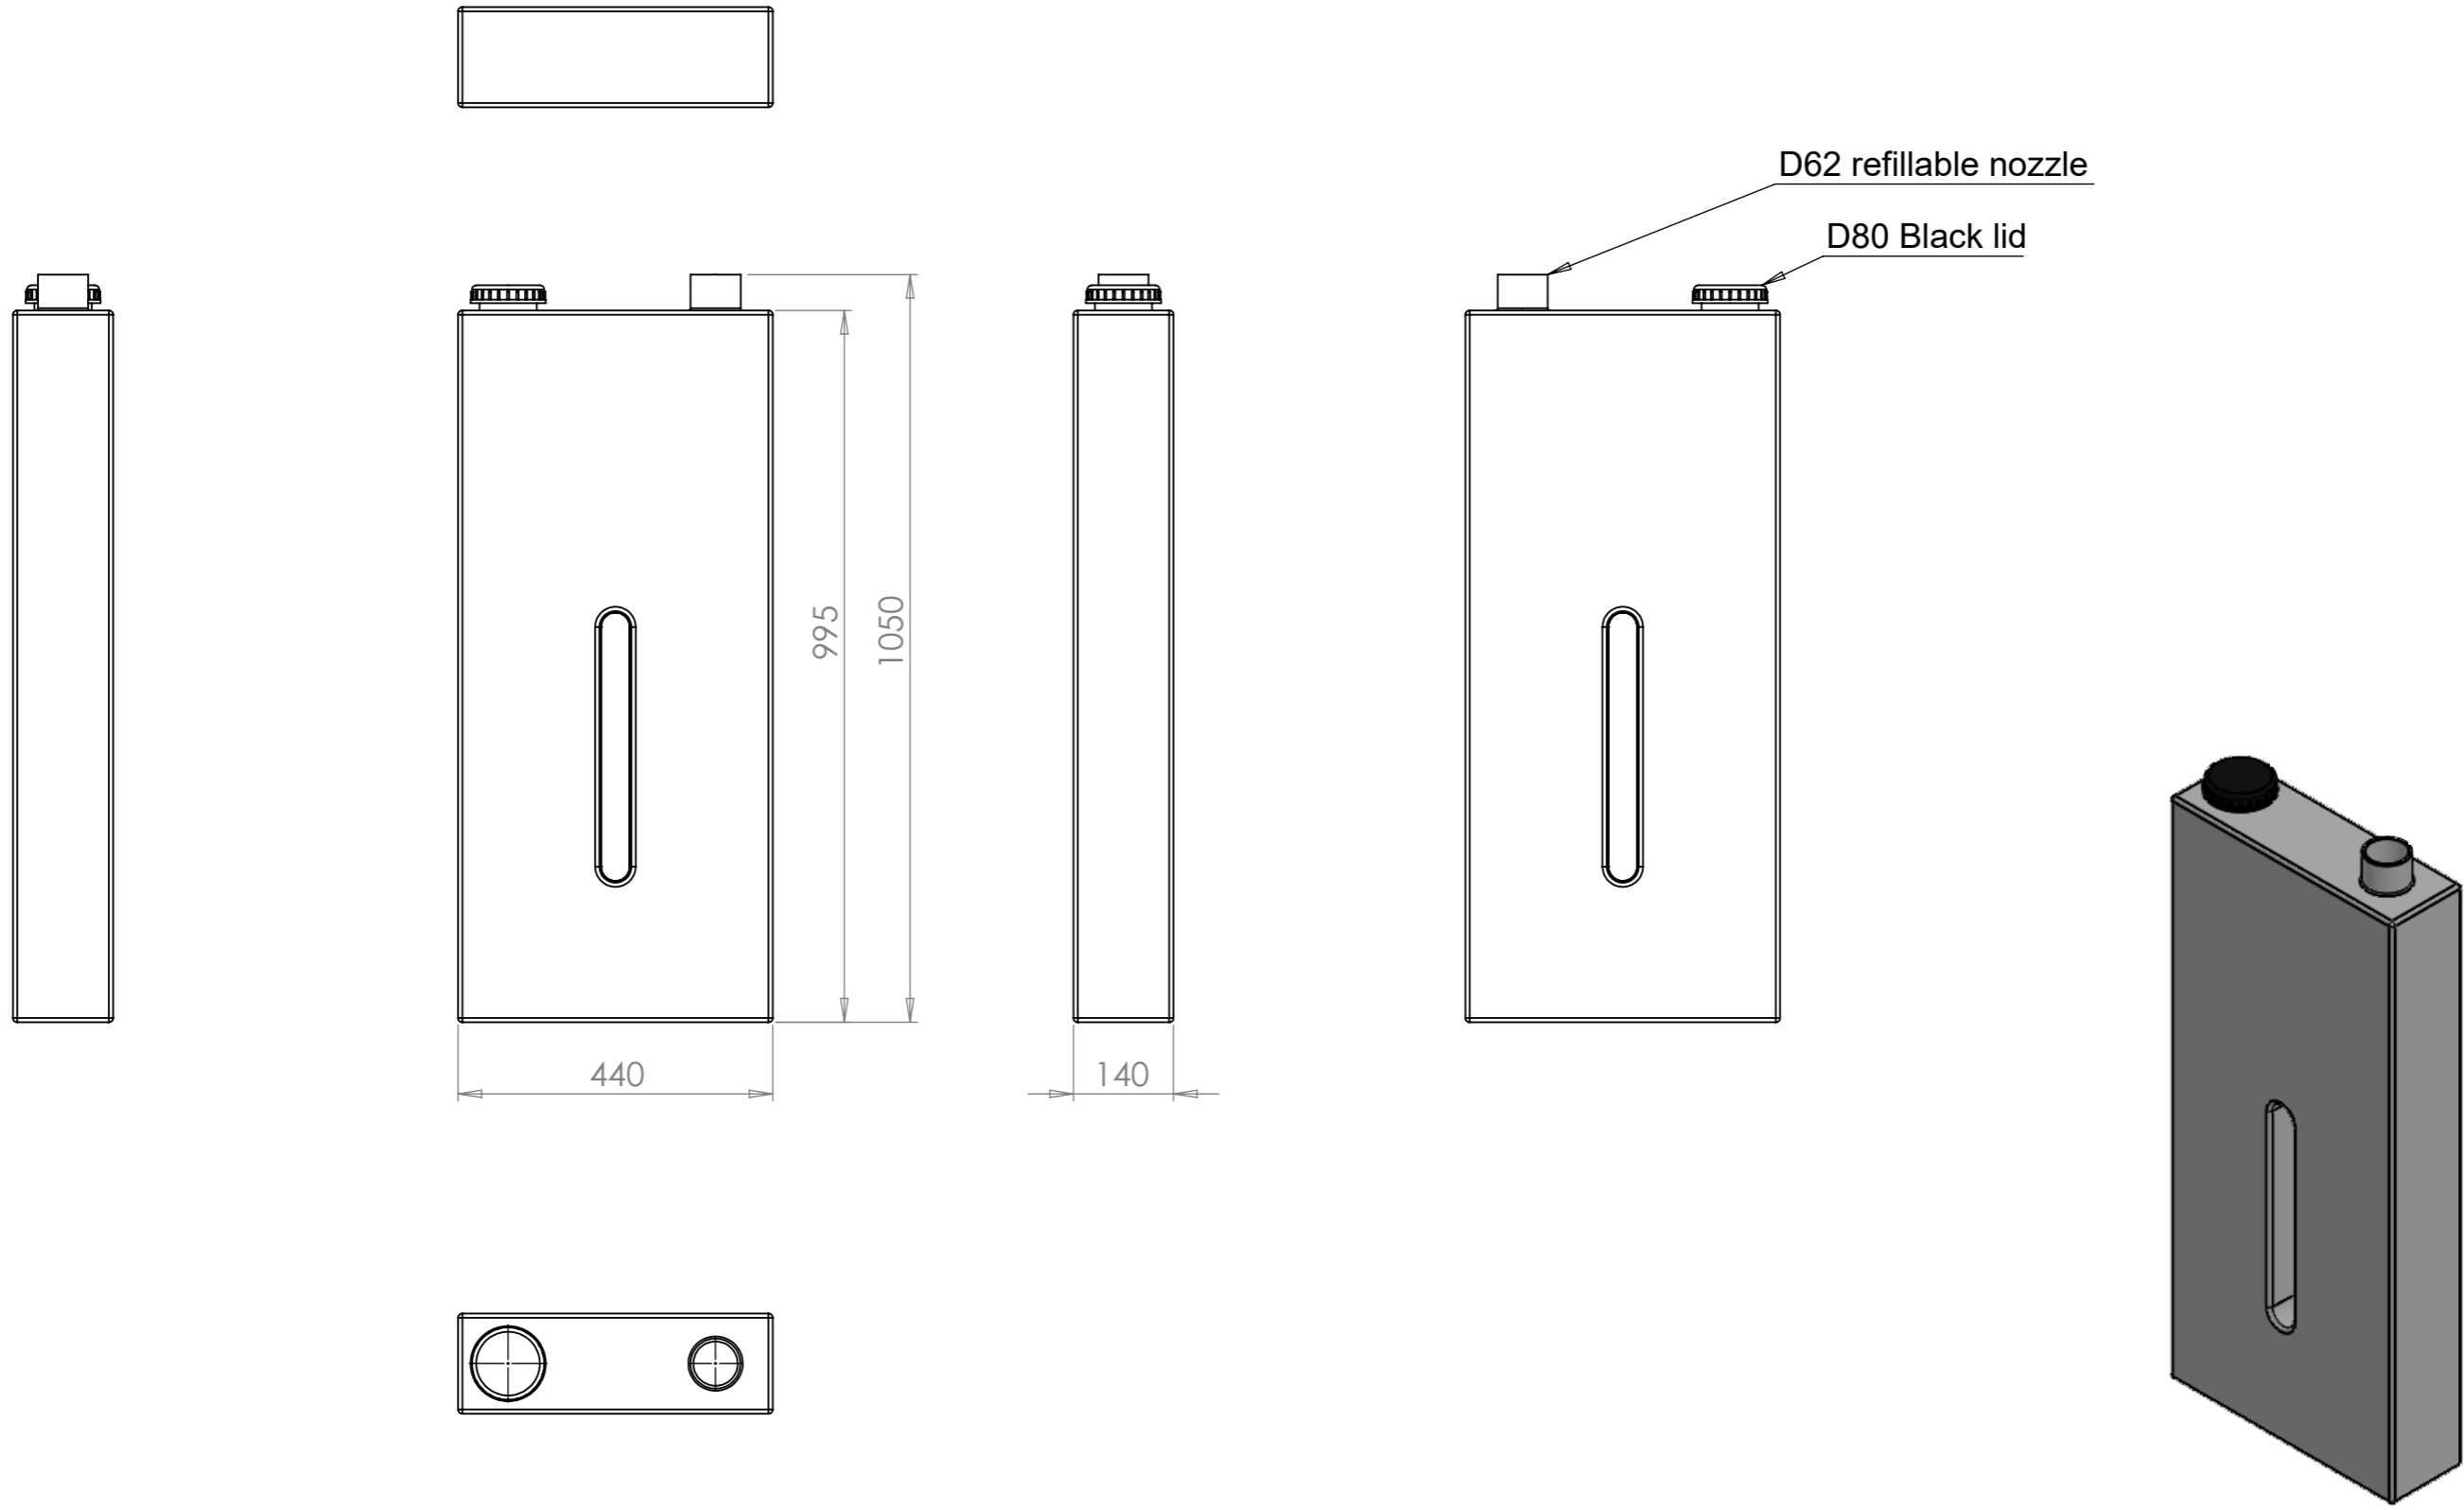

Konstruerad av	Granskad av	Godkänd av - datum	Generell tolerans SS-ISO 2768-1	Generell Ytjämnhet, Ra	Vyplacering	Skala
		-				1:10
Ägare		Titel/Benämning				
		CPX Transporttank 50L				
Ritningsnummer				Utgåva	Blad	
21552				A	1(1)	