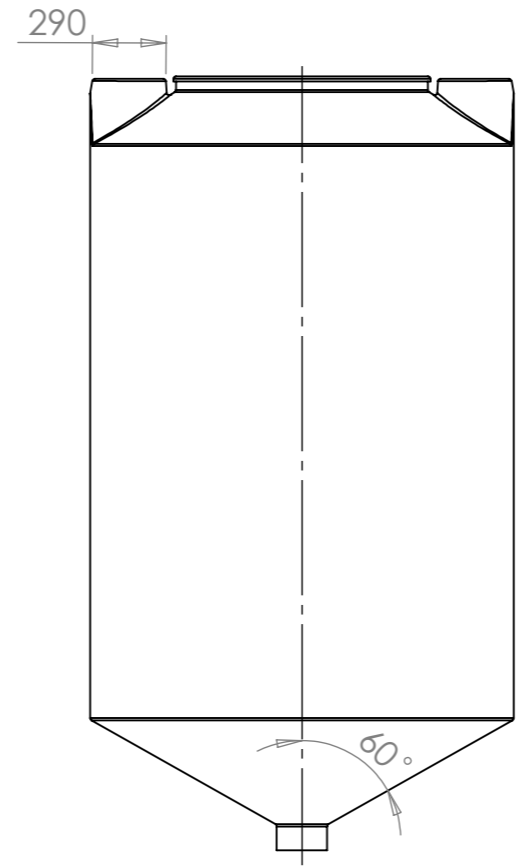

Konstruerad av	Granskad av	Godkänd av - datum	Generell tolerans SS-ISO 2768-1	Generell Ytjämnhet, Ra	Vyplacering	Skala
		-				1:30
Ägare		Titel/Benämning				
		CPX Silo 5500L cylindrisk				
Ritningsnummer				Utgåva	Blad	
40808				A	1(1)	