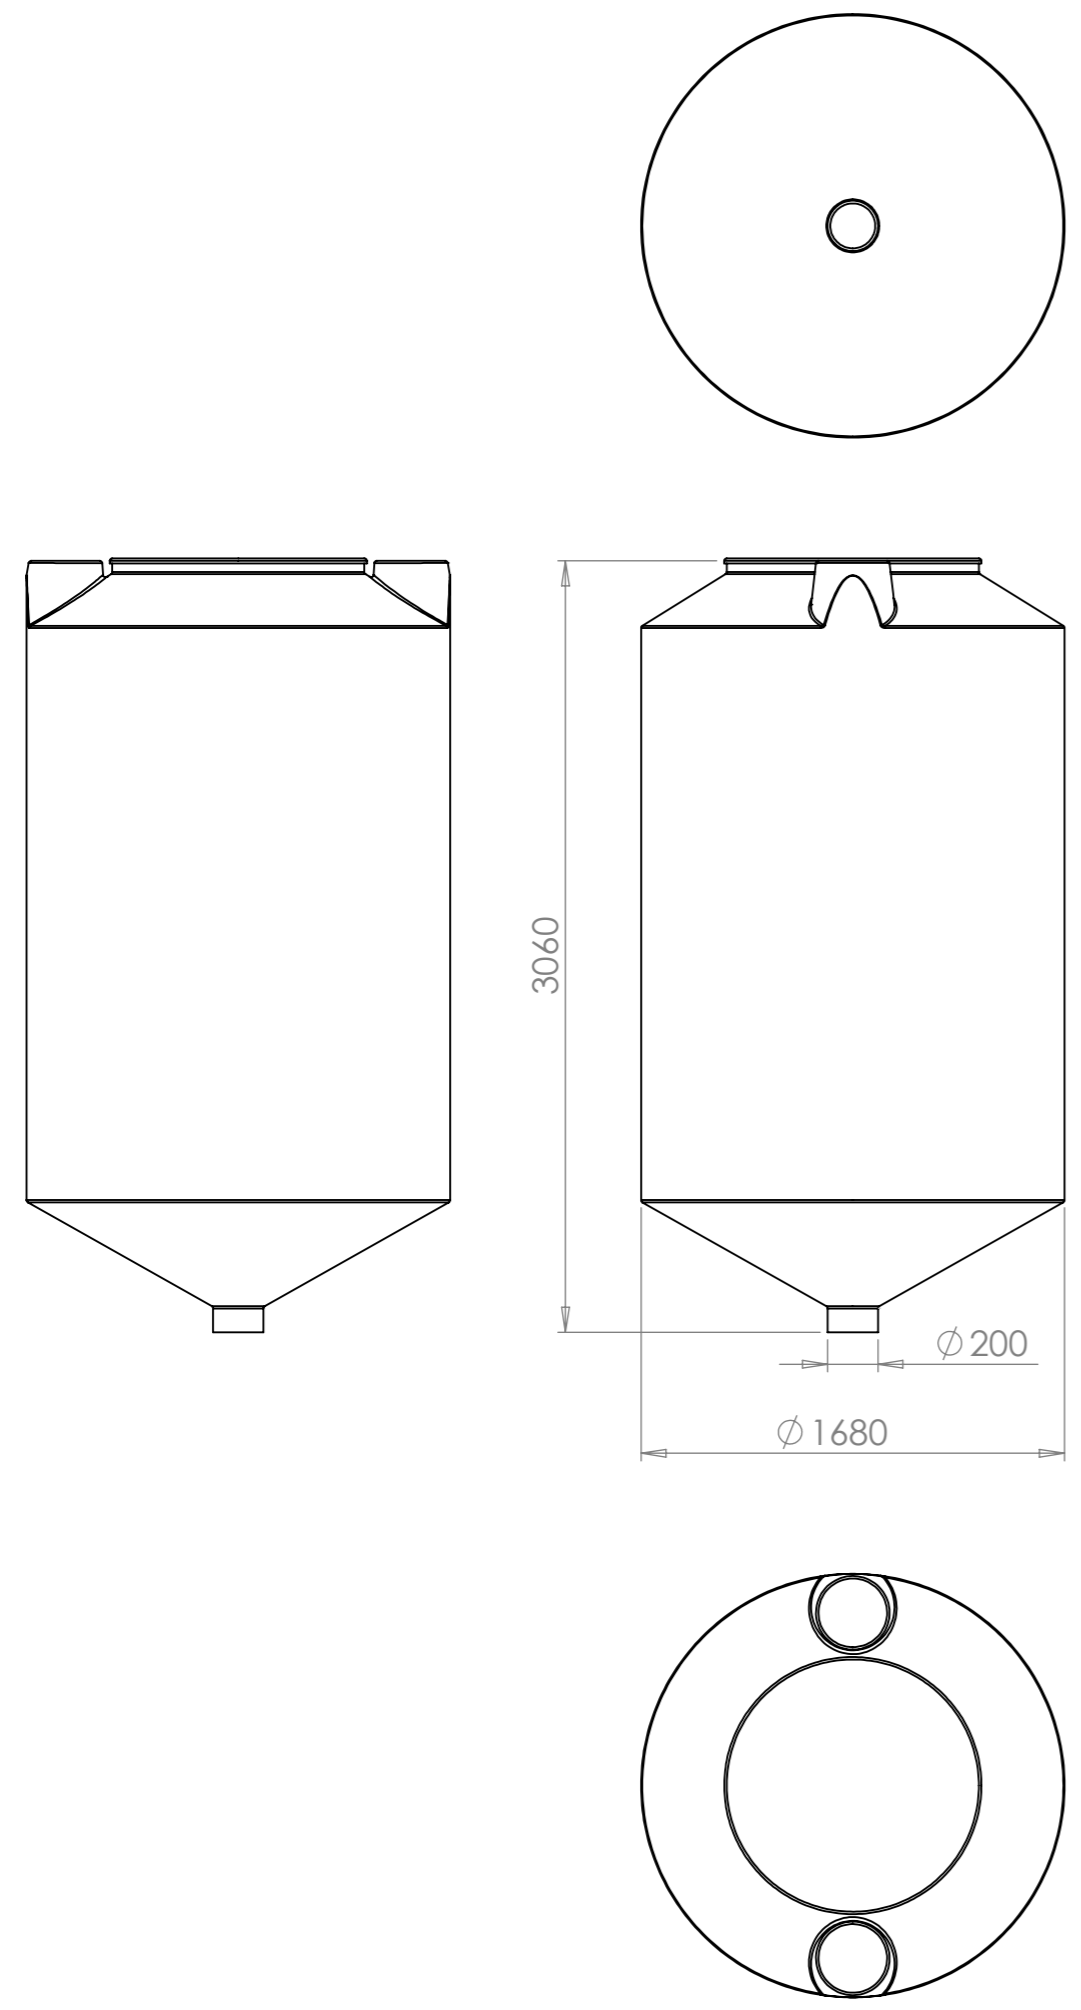

Konstruerad av	Granskad av	Godkänd av - datum	Generell tolerans SS-ISO 2768-1	Generell Ytjämnhet, Ra	Vyplacering	Skala
		-				1:30
Ägare		Titel/Benämning				
		CPX Silo 5500L cylindrisk				
Ritningsnummer				Utgåva	Blad	
40808				A	1(1)	