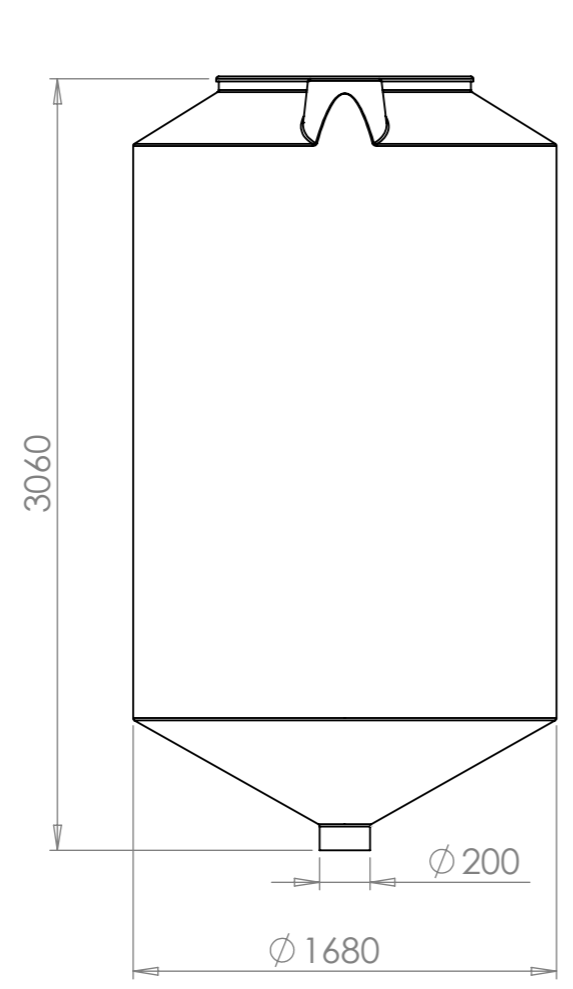

Konstruerad av	Granskad av	Godkänd av - datum	Generell tolerans SS-ISO 2768-1	Generell Ytjämnhet, Ra	Vyplacering	Skala
		-				1:30
Ägare		Titel/Benämning				
		CPX Silo 5500L cylindrisk				
Ritningsnummer				Utgåva	Blad	
40808				A	1(1)	