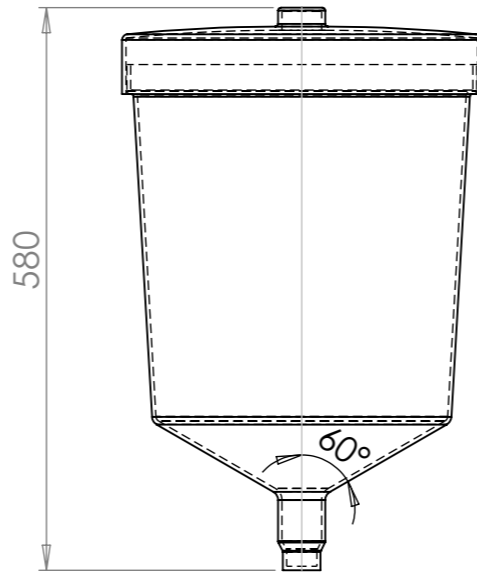

Konstruerad av	Granskad av	Godkänd av - datum	Generell tolerans SS-ISO 2768-1	Generell Ytjämnhet, Ra	Vyplacering	Skala
		-				1:10
Ägare		Titel/Benämning				
		CPX Silo 25L cylindrisk				
Ritningsnummer				Utgåva	Blad	
40809				A	1(1)	