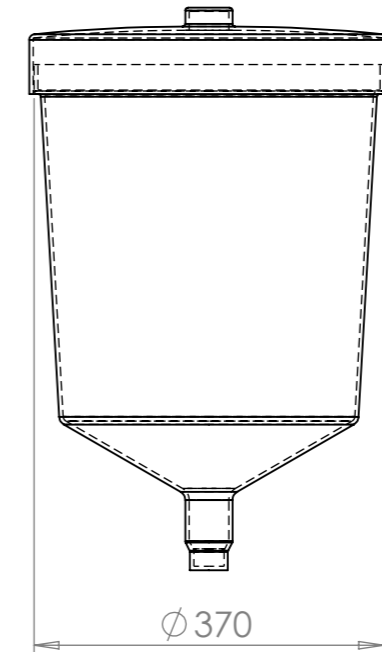

Konstruerad av	Granskad av	Godkänd av - datum	Generell tolerans SS-ISO 2768-1	Generell Ytjämnhet, Ra	Vyplacering	Skala
		-				1:10
Ägare		Titel/Benämning				
		CPX Silo 25L cylindrisk				
Ritningsnummer				Utgåva	Blad	
40809				A	1(1)	