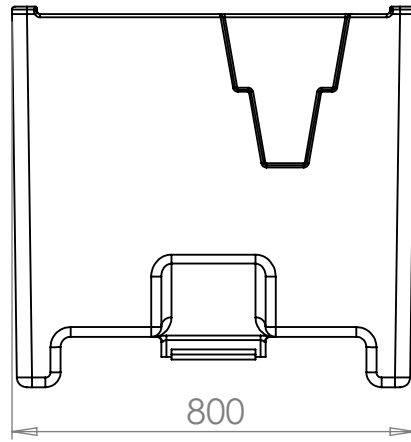

This drawing and design is the property of Cipax.
Copying and distribution of the drawing or any contents
is prohibited without written permission from authorised
personal at Cipax

Revision			
REV.	Ändringsmeddelande	Datum	Godkänd

Konstruerad av	Granskad av	Godkänd av - datum	Generell tolerans SS-ISO 2768-1	Generell Ytjämnhet, Ra	Vyplacering	Skala
		-				1:10
Ägare		Titel/Benämning				
		CPX Materialcontainer 470L rekt				
Ritningsnummer				Utgåva	Blad	
40817				A	1(1)