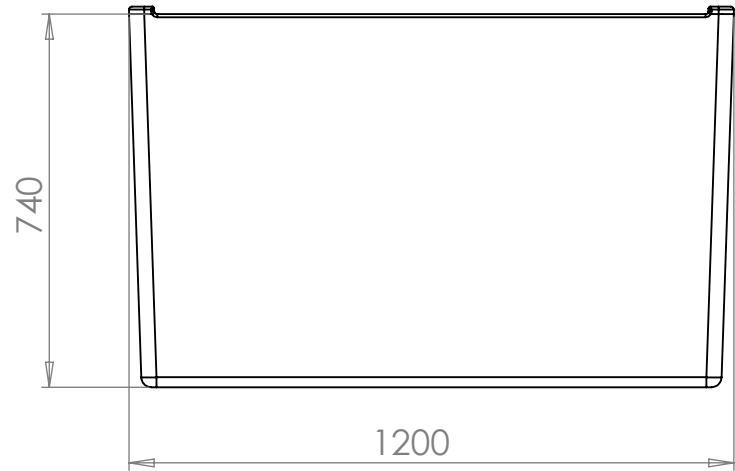

This drawing and design is the property of Cipax.
Copying and distribution of the drawing or any contents
is prohibited without written permission from authorised
personal at Cipax

Revision			
REV.	Ändringsmeddelande	Datum	Godkänd

Konstruerad av	Granskad av	Godkänd av - datum	Generell tolerans SS-ISO 2768-1	Generell Ytjämnhet, Ra	Vyplacering	Skala
		-				1:10
Ägare		Titel/Benämning				
		CPX Materialcontainer 470L rekt				
Ritningsnummer				Utgåva	Blad	
40817				A	1(1)