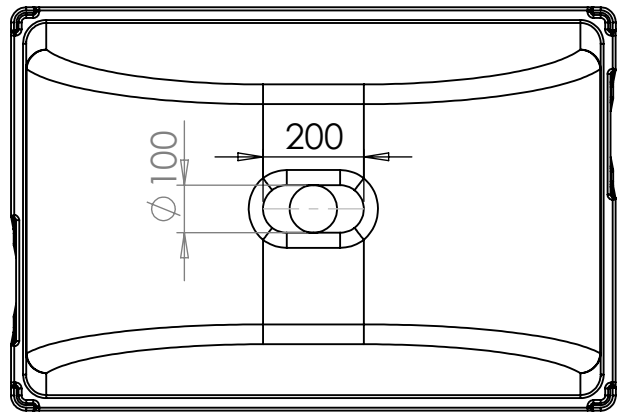

This drawing and design is the property of Cipax.
Copying and distribution of the drawing or any contents
is prohibited without written permission from authorised
personal at Cipax

Revision			
REV.	Ändringsmeddelande	Datum	Godkänd

Konstruerad av	Granskad av	Godkänd av - datum	Generell tolerans SS-ISO 2768-1	Generell Ytjämnhet, Ra	Vyplacering	Skala
		-				1:10
Ägare		Titel/Benämning				
		CPX Materialcontainer 470L rekt				
Ritningsnummer				Utgåva	Blad	
40817				A	1(1)