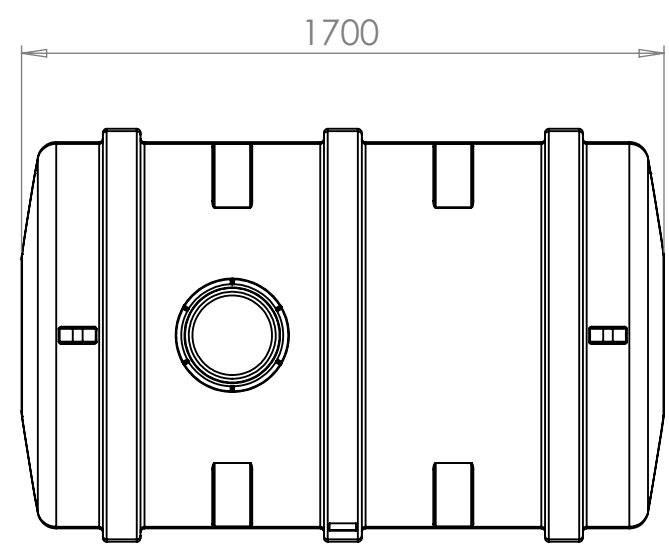

This drawing and design is the property of Cipax.
Copying and distribution of the drawing or any contents
is prohibited without written permission from authorised
personal at Cipax