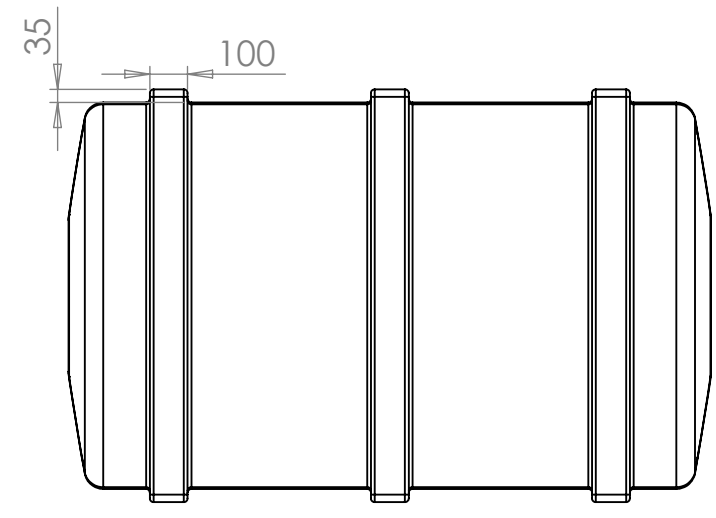

This drawing and design is the property of Cipax.
Copying and distribution of the drawing or any contents
is prohibited without written permission from authorised
personal at Cipax