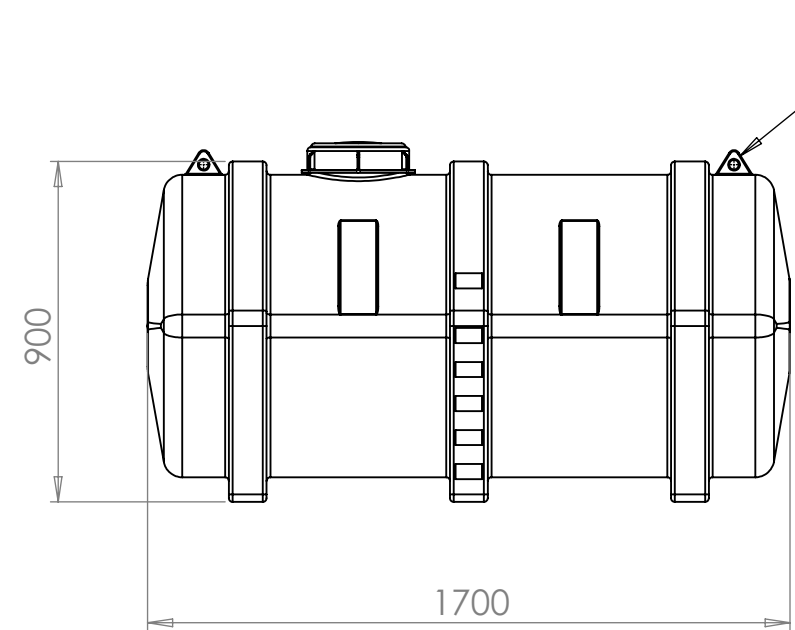

This drawing and design is the property of Cipax.
Copying and distribution of the drawing or any contents
is prohibited without written permission from authorised
personal at Cipax