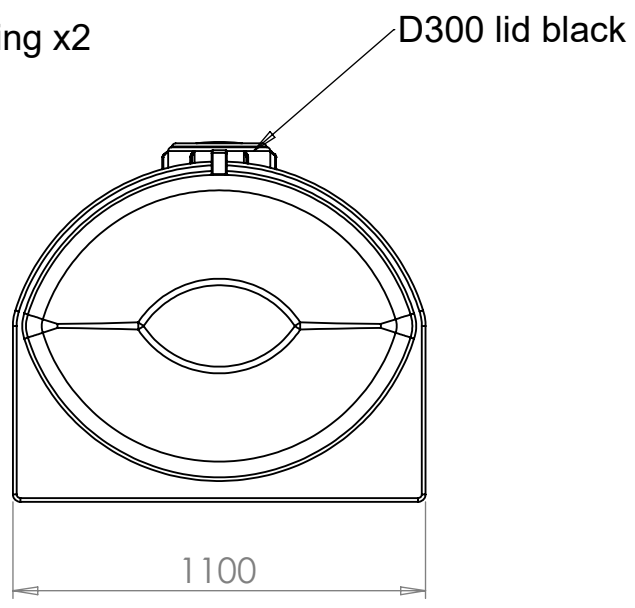

This drawing and design is the property of Cipax.
Copying and distribution of the drawing or any contents
is prohibited without written permission from authorised
personal at Cipax