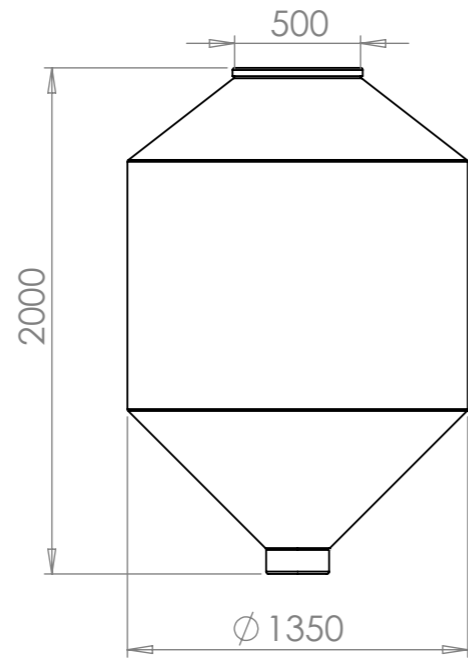

Revision			
REV.	Ändringsmeddelande	Datum	Godkänd

This drawing and design is the property of Cipax. Copying and distribution of the drawing or any contents is prohibited without written permission from authorised personal at Cipax

Konstruerad av	Granskad av	Godkänd av - datum	Generell tolerans SS-ISO 2768-1	Generell Ytjämnhet, Ra	Vyplacering	Skala
		-				1:50
Ägare		Titel/Benämning				
		CPX Silo 1800L cylindrisk				
Ritningsnummer				Utgåva	Blad	
40805				A	1(1)