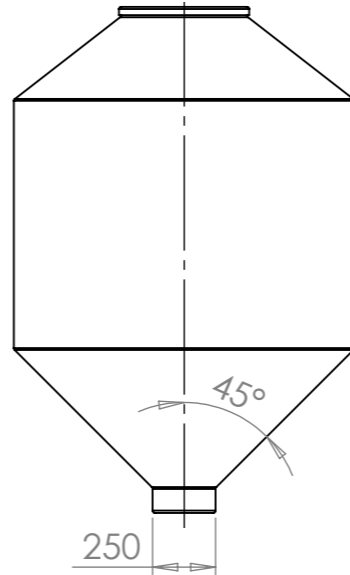

Revision			
REV.	Ändringsmeddelande	Datum	Godkänd

This drawing and design is the property of Cipax. Copying and distribution of the drawing or any contents is prohibited without written permission from authorised personal at Cipax

Konstruerad av	Granskad av	Godkänd av - datum	Generell tolerans SS-ISO 2768-1	Generell Ytjämnhet, Ra	Vyplacering	Skala
		-				1:50
Ägare		Titel/Benämning				
		CPX Silo 1800L cylindrisk				
Ritningsnummer				Utgåva	Blad	
40805				A	1(1)