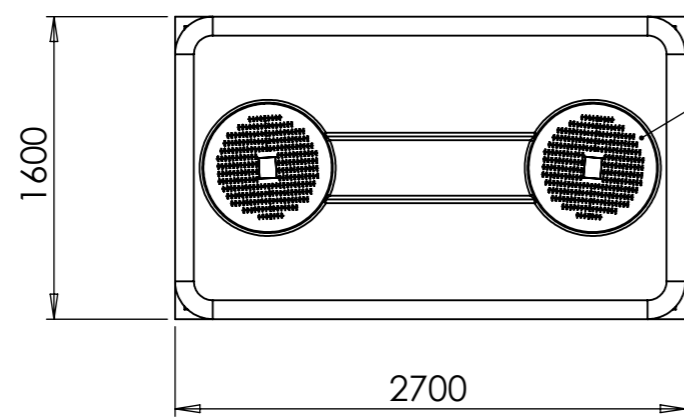

2x D600 black lid

Konstruerad av	Granskad av	Godkänd av - datum	Generell tolerans SS-ISO 2768-1	Generell Ytjämnhet, Ra	Vyplacering	Skala
		-				1:40
Ägare		Titel/Benämning				
		CPX Behållare 9000L rektangul.				
		Ritningsnummer	Utgåva	Blad		
		21628	A	1(1)		