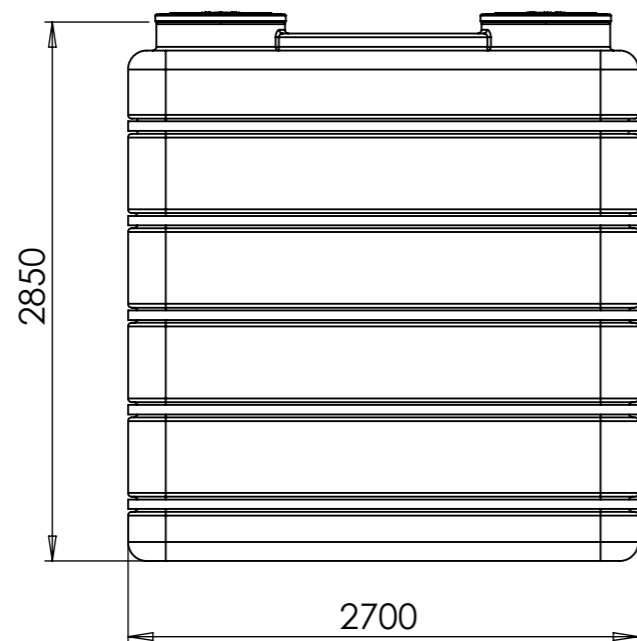

2x D600 black lid

Konstruerad av	Granskad av	Godkänd av - datum	Generell tolerans SS-ISO 2768-1	Generell Ytjämnhet, Ra	Vyplacering	Skala
		-				1:40
Ägare		Titel/Benämning				
		CPX Behållare 9000L rektangul.				
		Ritningsnummer	Utgåva	Blad		
		21628	A	1(1)		