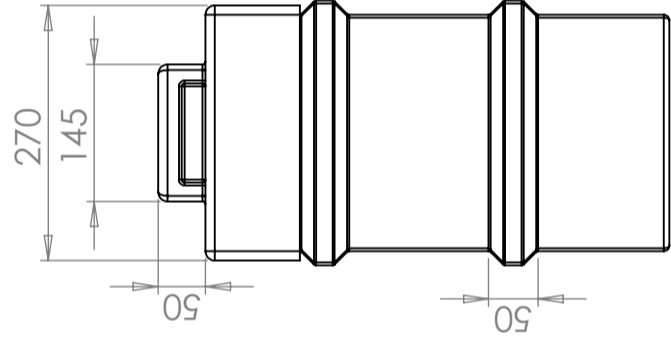

## Kabelbrønd 45 L

Kabelbrønd til samling af kabler m. v.

Art.nr: 45-13

### Specifikationer

Farve	Sort
Volumen (L)	45
Længde (mm)	420
Bredde (mm)	250
Højde (mm)	500

### Egenskaber

Revision		Godkänd	
REV.	Ändringsmeddelande	Datum	

Konstruerad av	Granskad av	Godkänd av - datum	Generell tolerans SS-ISO 2768-1	Generell Ytjämnhet, Ra	Vyplacering	Skala
		-				1:8
Titel/Benämning						
CPX Kabelbrunn						
Ritningsnummer						
23064						
Utgåva						Blad
A						1(1)