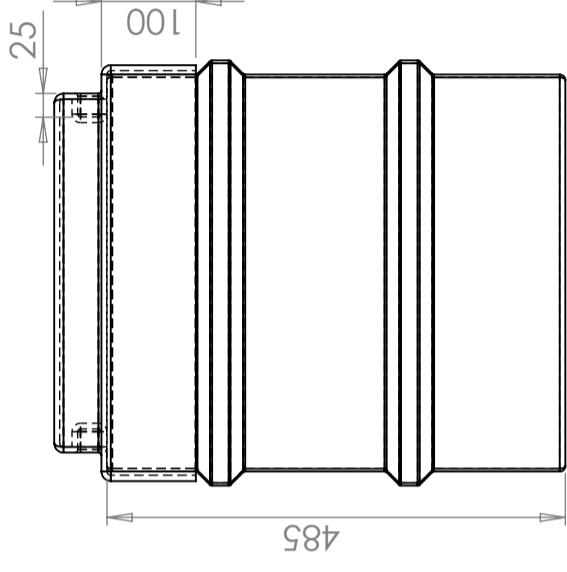

## Kabelbrønd 45 L

Kabelbrønd til samling af kabler m. v.

Art.nr: 45-13

### Specifikationer

Farve	Sort
Volumen (L)	45
Længde (mm)	420
Bredde (mm)	250
Højde (mm)	500

### Egenskaber

Revision		Godkänd	
REV.	Ändringsmeddelande	Datum	

Konstruerad av	Granskad av	Godkänd av - datum	Generell tolerans SS-ISO 2768-1	Generell Ytjämnhet, Ra	Vyplacering	Skala
		-				1:8
Titel/Benämning						
CPX Kabelbrunn						
Ritningsnummer						
23064						
Utgåva						Blad
A						1(1)