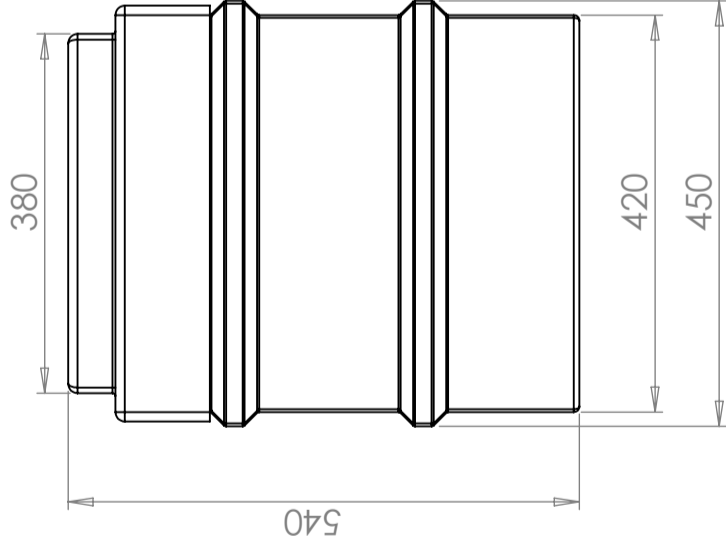

## Kabelbrønd 45 L

Kabelbrønd til samling af kabler m. v.

Art.nr: 45-13

### Specifikationer

Farve	Sort
Volumen (L)	45
Længde (mm)	420
Bredde (mm)	250
Højde (mm)	500

### Egenskaber

Revision		Godkänd	
REV.	Ändringsmeddelande	Datum	

Konstruerad av	Granskad av	Godkänd av - datum	Generell tolerans SS-ISO 2768-1	Generell Ytjämnhet, Ra	Vyplacering	Skala
		-				1:8
Titel/Benämning						
CPX Kabelbrunn						
Ritningsnummer						
23064						
Utgåva						Blad
A						1(1)