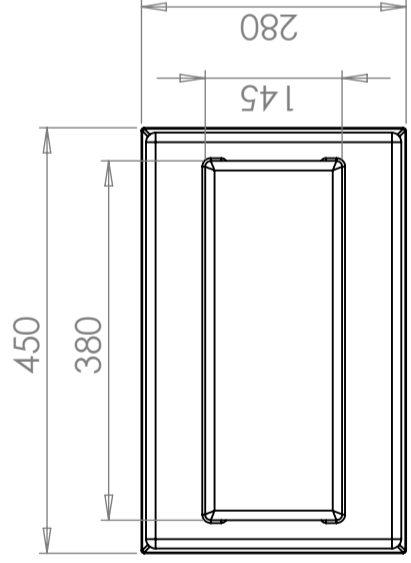

## Kabelbrønd 45 L

Kabelbrønd til samling af kabler m. v.

Art.nr: 45-13

### Specifikationer

Farve	Sort
Volumen (L)	45
Længde (mm)	420
Bredde (mm)	250
Højde (mm)	500

### Egenskaber

Revision		Godkänd	
REV.	Ändringsmeddelande	Datum	

Konstruerad av	Granskad av	Godkänd av - datum	Generell tolerans SS-ISO 2768-1	Generell Ytjämnhet, Ra	Vyplacering	Skala
		-				1:8
Titel/Benämning						
CPX Kabelbrunn						
Ritningsnummer						
23064						
Utgåva						Blad
A						1(1)