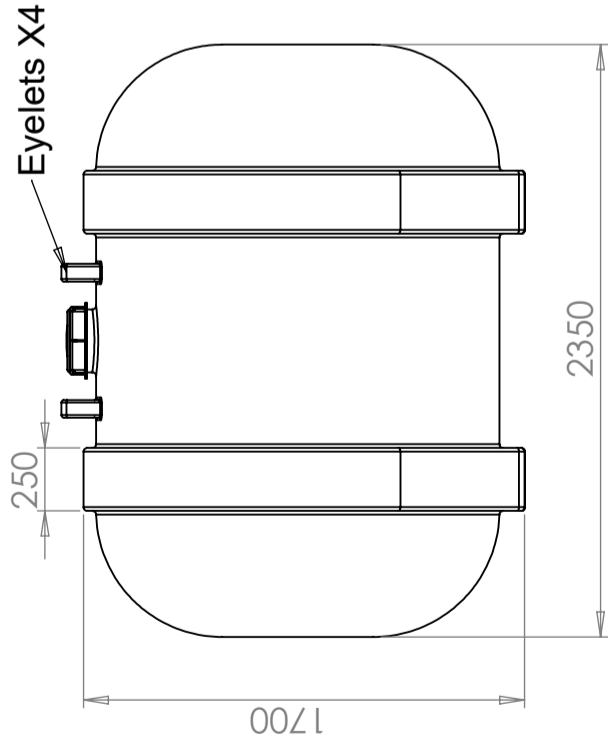

Revision		
REV.	Ändringsmeddelande	Datum
		Godkänd

This drawing and design is the property of CIPAX. Copying and distribution of the drawing or any contents is prohibited without written permission from authorised personal at CIPAX

Konstruerad av	Granskad av	Godkänd av - datum	Generell tolerans SS-ISO 2768-1	Generell Ytjämnhet, Ra	Vyplacering	Skala
		-				1:30
Titel/Benämning						
CPX Transporttank 5000L						
Ritningsnummer						
21556						
Utgåva						Blad
A						1(1)