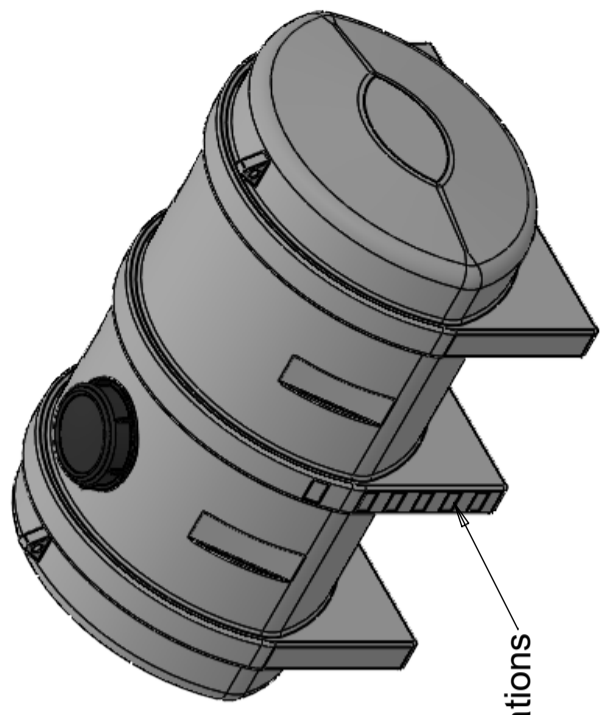

Væskebeholder 1000 L

Væskebeholder til transport af væske. Robust beholder med skulpesikring. Kan sættes på vogn og flyttes, nem at håndtere med indstøbte løfteøjer.

Nem montering af kugleventiler på 2" studse.

Art.nr: 1000-10

Specifikationer	
Farve	Naturel
Volumen (L)	1000
Længde (mm)	1700
Bredde (mm)	1100
Højde (mm)	900

Egenskaber

Revision		Godkänd	
REV.	Ändringsmeddelande	Datum	

D300 lid black

Eyelet for lifting x2

Volume indications

This drawing and design is the property of CIPax. Copying and distribution of the drawing or any contents is prohibited without written permission from authorised personal at CIPax

Konstruerad av	Granskad av	Godkänd av - datum	Generell tolerans SS-ISO 2768-1	Generell Ytjämnhet, Ra	Vyplacering	Skala
		-				1:20
Titel/Benämning						
CPX Transporttank 1000L						
Ritningsnummer						
21555						
Utgåva						Blad
A						1(1)