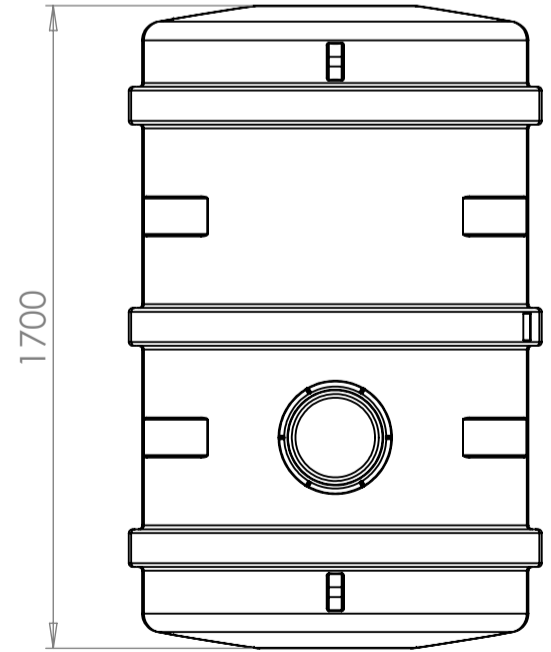

Væskebeholder 1000 L

Væskebeholder til transport af væske. Robust beholder med skulpesikring. Kan sættes på vogn og flyttes, nem at håndtere med indstøbte løfteøjer.

Nem montering af kugleventiler på 2" studse.

Art.nr: 1000-10

Specifikationer	
Farve	Naturel
Volumen (L)	1000
Længde (mm)	1700
Bredde (mm)	1100
Højde (mm)	900

Egenskaber

Revision		Godkänd	
REV.	Ändringsmeddelande	Datum	

D300 lid black

Eyelet for lifting x2

Volume indications

This drawing and design is the property of CIPax. Copying and distribution of the drawing or any contents is prohibited without written permission from authorised personal at CIPax

Konstruerad av	Granskad av	Godkänd av - datum	Generell tolerans SS-ISO 2768-1	Generell Ytjämnhet, Ra	Vyplacering	Skala
		-				1:20
Titel/Benämning						
CPX Transporttank 1000L						
Ritningsnummer						
21555						
Utgåva						Blad
A						1(1)