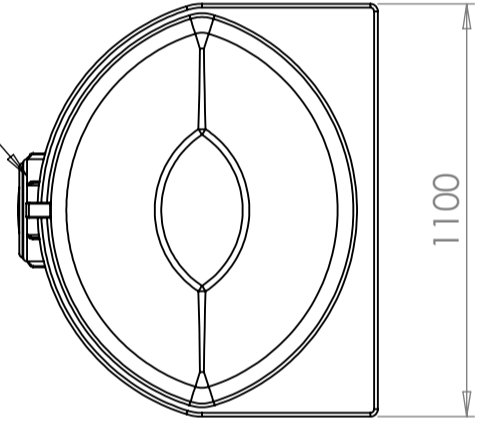

Art.nr: 1000-10

Specifikationer	
Farve	Naturel
Volumen (L)	1000
Længde (mm)	1700
Bredde (mm)	1100
Højde (mm)	900

Egenskaber

Revision		Godkänd	
REV.	Ändringsmeddelande	Datum	

D300 lid black

Eyelet for lifting x2

Volume indications

This drawing and design is the property of CIPax. Copying and distribution of the drawing or any contents is prohibited without written permission from authorised personal at CIPax

Konstruerad av	Granskad av	Godkänd av - datum	Generell tolerans SS-ISO 2768-1	Generell Ytjämnhet, Ra	Vyplacering	Skala
		-				1:20
Titel/Benämning						
CPX Transporttank 1000L						
Ritningsnummer						
21555						
Utgåva						Blad
A						1(1)