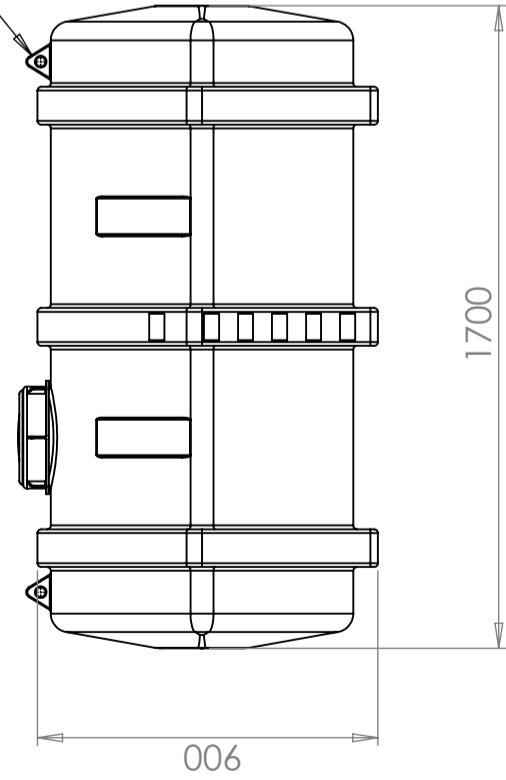

Art.nr: 1000-10

Specifikationer	
Farve	Naturel
Volumen (L)	1000
Længde (mm)	1700
Bredde (mm)	1100
Højde (mm)	900

Egenskaber

Revision		Godkänd	
REV.	Ändringsmeddelande	Datum	

D300 lid black

Eyelet for lifting x2

Volume indications

This drawing and design is the property of CIPax. Copying and distribution of the drawing or any contents is prohibited without written permission from authorised personal at CIPax

Konstruerad av	Granskad av	Godkänd av - datum	Generell tolerans SS-ISO 2768-1	Generell Ytjämnhet, Ra	Vyplacering	Skala
		-				1:20
Titel/Benämning						
CPX Transporttank 1000L						
Ritningsnummer						
21555						
Utgåva						Blad
A						1(1)