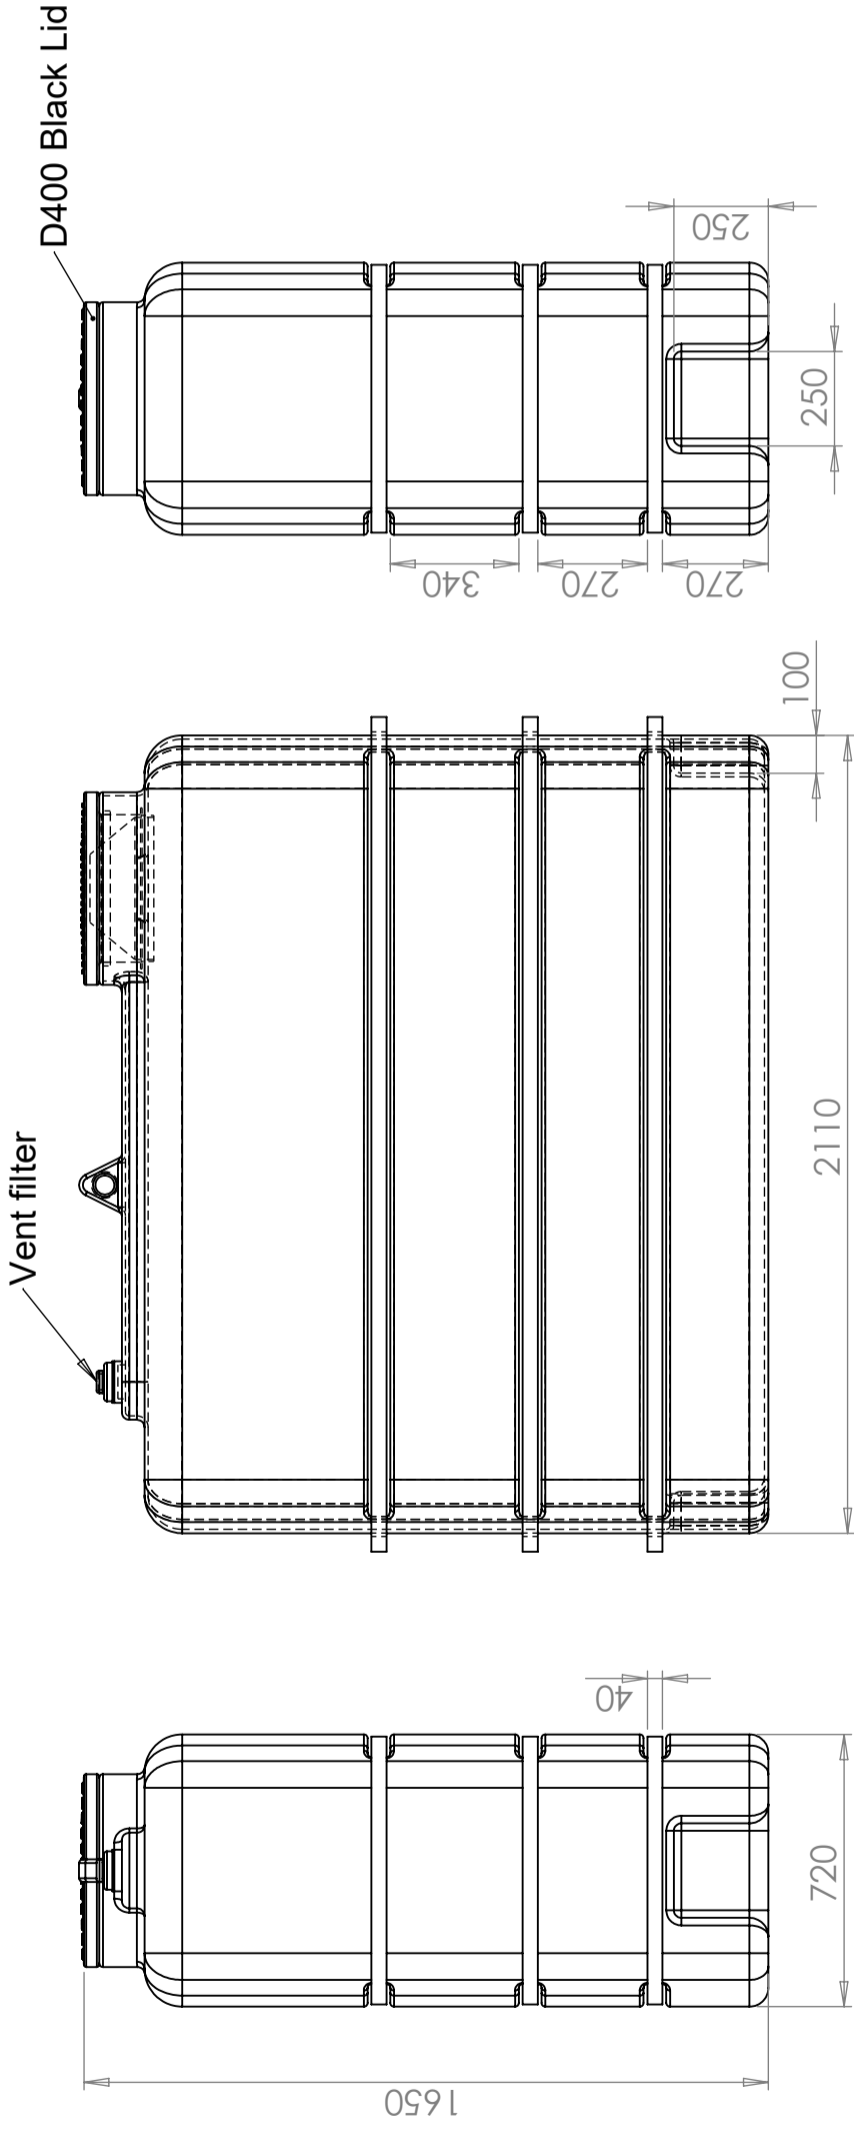

Revision		
REV.	Ändringsmeddelande	Datum
		Godkänd

This drawing and design is the property of Cipax. Copying and distribution of the drawing or any contents is prohibited without written permission from authorised personal at Cipax

Konstruerad av	Granskad av	Godkänd av - datum	Generell tolerans SS-ISO 2768-1	Generell Ytjämnhet, Ra	Vyplacering	Skala
		-				1:20
Titel/Benämning						
CPX Behållare 2100 rektangulär						
Ritningsnummer						
21630						
Ägare						Blad
						1(1)
						Utgåva
						A