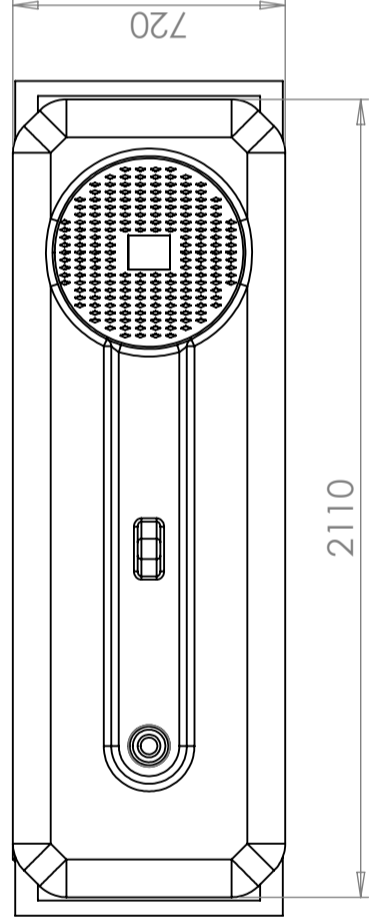

Revision		
REV.	Ändringsmeddelande	Datum
		Godkänd

This drawing and design is the property of Cipax. Copying and distribution of the drawing or any contents is prohibited without written permission from authorised personal at Cipax

Konstruerad av	Granskad av	Godkänd av - datum	Generell tolerans SS-ISO 2768-1	Generell Ytjämnhet, Ra	Vyplacering	Skala
		-				1:20
Titel/Benämning						
CPX Behållare 2100 rektangulär						
Ritningsnummer						
21630						
Ägare						Blad
						1(1)
						Utgåva
						A