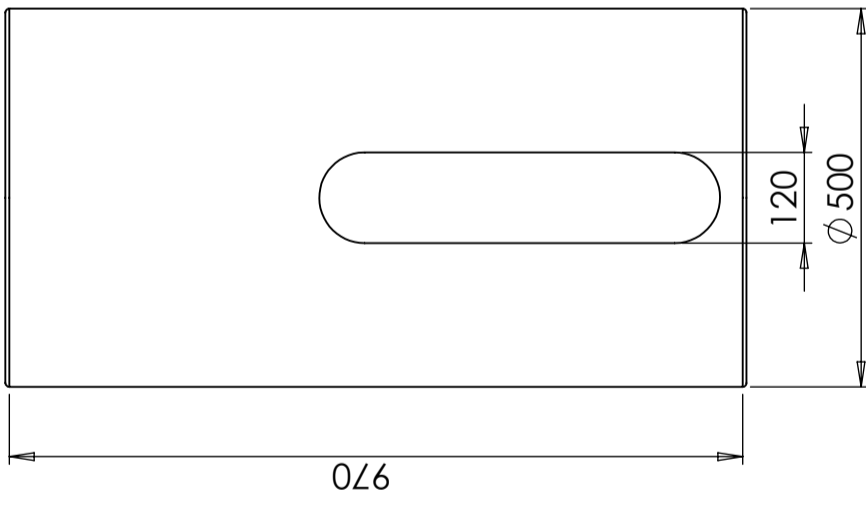

PE-stativ til silo 90 L

Rotationsstøbt sort stativ til silo i polyethylen. Passer til siloer 90L. Kegle 60°

Art.nr: 90-2S-PE

Specifikationer	
Materiale	PE
Farve	Sort
Højde (mm)	970
Diameter (mm)	500

Egenskaber

Revision		
REV.	Ändringsmeddelande	Datum
		Godkänd

Konstruerad av	Granskad av	Godkänd av - datum	Generell tolerans SS-ISO 2768-1	Generell Ytjämnhet, Ra	Vyplacering	Skala
		-				1:10
			Titel/Benämning			
Ägare			Stativ silo 90L PE			
			Ritningsnummer			
			69400			
			Utgåva			
			A			
			Blad			
			1(1)			