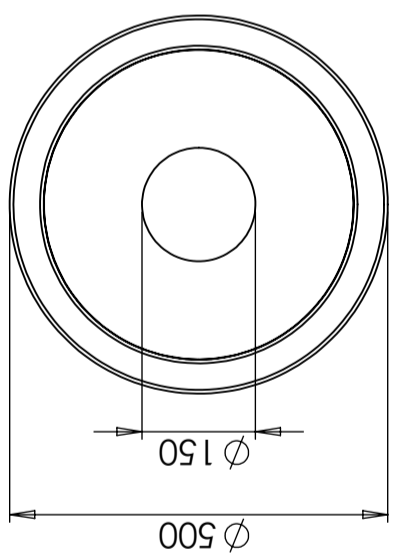

PE-stativ til silo 90 L

Rotationsstøbt sort stativ til silo i polyethylen. Passer til siloer 90L. Kegle 60°

Art.nr: 90-2S-PE

Specifikationer	
Materiale	PE
Farve	Sort
Højde (mm)	970
Diameter (mm)	500

Egenskaber

Revision		
REV.	Ändringsmeddelande	Datum
		Godkänd

Konstruerad av	Granskad av	Godkänd av - datum	Generell tolerans SS-ISO 2768-1	Generell Ytjämnhet, Ra	Vyplacering	Skala
		-				1:10
			Titel/Benämning			
Ägare			Stativ silo 90L PE			
			Ritningsnummer			
			69400			
			Utgåva			
			A			
			Blad			
			1(1)			