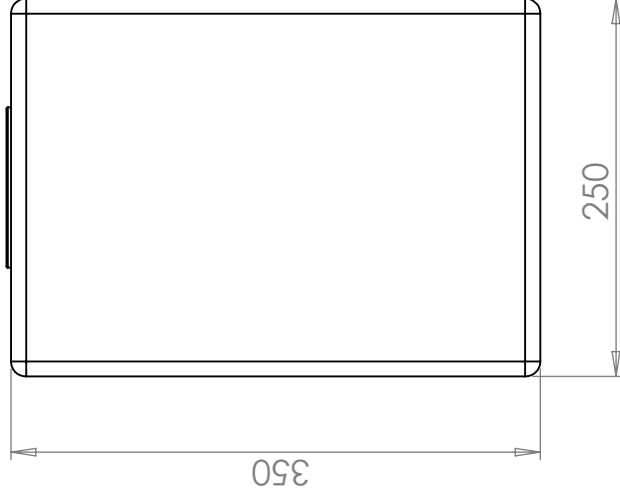

Laboratedåse 20 L

Opbevaring af væsker. Er forsynet med et 90mm. tryklåg.
Kan monteres med hane.

Art.nr: 20-10

Specifikationer	
Farve	Naturel
Volumen (L)	20
Længde (mm)	250
Bredde (mm)	250
Højde (mm)	350

Egenskaber

Revision		
REV.	Ändringsmeddelande	Datum
		Godkänd

D90 snap lid

Konstruerad av	Granskad av	Godkänd av - datum	Generell tolerans SS-ISO 2768-1	Generell Ytjämnhet, Ra	Vyplacering	Skala
		-				1:5
Titel/Benämning						
CPX Behållare 20L rektangulär						
Ritningsnummer						
20102						
Utgåva						Blad
A						1(1)