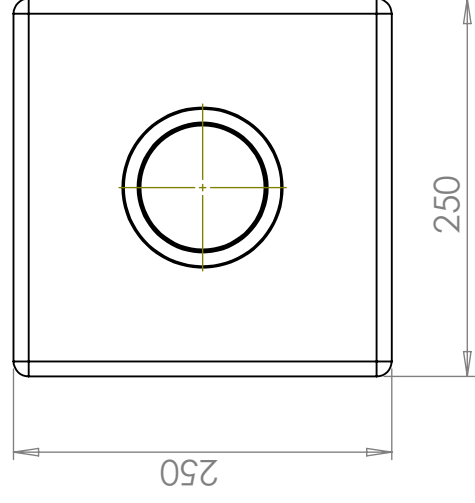

Laboratedåse 20 L

Opbevaring af væsker. Er forsynet med et 90mm. tryklåg.
Kan monteres med hane.

Art.nr: 20-10

Specifikationer	
Farve	Naturel
Volumen (L)	20
Længde (mm)	250
Bredde (mm)	250
Højde (mm)	350

Egenskaber

Revision		
REV.	Ändringsmeddelande	Datum
		Godkänd

D90 snap lid

Konstruerad av	Granskad av	Godkänd av - datum	Generell tolerans SS-ISO 2768-1	Generell Ytjämnhet, Ra	Vyplacering	Skala
		-				1:5
Titel/Benämning						
CPX Behållare 20L rektangulär						
Ritningsnummer						
20102						
Utgåva						Blad
A						1(1)