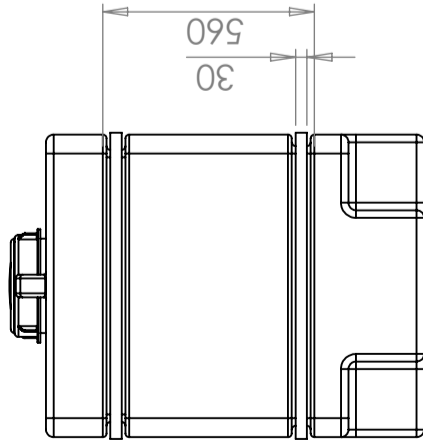

## Pallettank 750L

Robust tank er forsynet med 150 mm. skruelåg. Indstøbt plads for montering af hane. Tanken passer i standard trærammesystem, som er nødvendig til beskyttelse og afstivning.

Tanken er beregnet til opbevaring af væsker.

### Specifikationer

Farve	Naturel
Volumen (L)	750
Længde (mm)	1200
Bredde (mm)	800
Højde (mm)	1000

### Egenskaber

Revision		
REV.	Ändringsmeddelande	Datum
		Godkänd

D300 black lid

Konstruerad av	Granskad av	Godkänd av - datum	Generell tolerans SS-ISO 2768-1	Generell Ytjämnhet, Ra	Vyplacering	Skala
		-				1:20
<p>Titel/Benämning <b>CPX Behållare 750L rektangulär</b></p> <p>Ägare <b>CIPAX</b></p> <p>Ritningsnummer 21631</p>						
Utgåva						Blad
A						1(1)