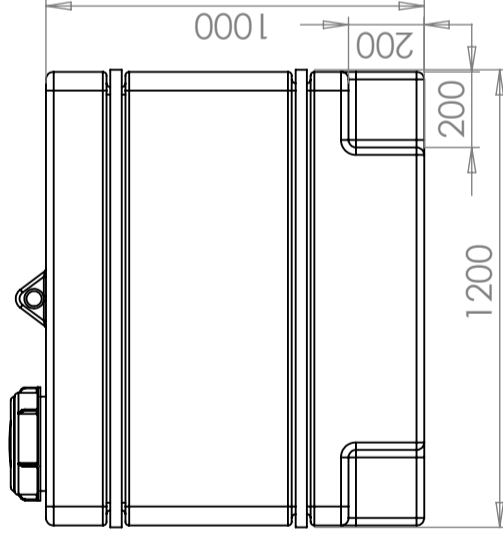

## Pallettank 750L

Robust tank er forsynet med 150 mm. skruelåg. Indstøbt plads for montering af hane. Tanken passer i standard trærammesystem, som er nødvendig til beskyttelse og afstivning.

Tanken er beregnet til opbevaring af væsker.

### Specifikationer

Farve	Naturel
Volumen (L)	750
Længde (mm)	1200
Bredde (mm)	800
Højde (mm)	1000

### Egenskaber

Revision		
REV.	Ändringsmeddelande	Datum
		Godkänd

D300 black lid

Konstruerad av	Granskad av	Godkänd av - datum	Generell tolerans SS-ISO 2768-1	Generell Ytjämnhet, Ra	Vyplacering	Skala
		-				1:20
<p>Titel/Benämning <b>CPX Behållare 750L rektangulär</b></p> <p>Ägare <b>CIPAX</b></p> <p>Ritningsnummer 21631</p>						
Utgåva						Blad
A						1(1)