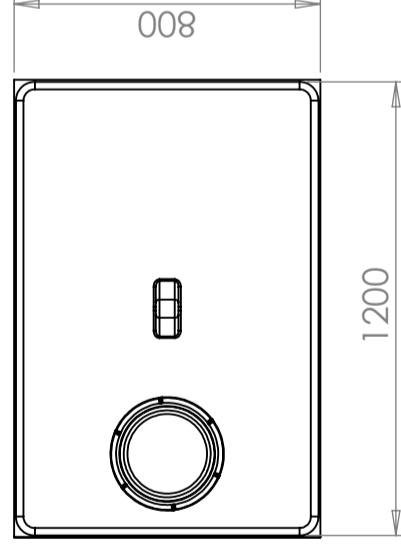

## Pallettank 750L

Robust tank er forsynet med 150 mm. skruelåg. Indstøbt plads for montering af hane. Tanken passer i standard trærammesystem, som er nødvendig til beskyttelse og afstivning.

Tanken er beregnet til opbevaring af væsker.

### Specifikationer

Farve	Naturel
Volumen (L)	750
Længde (mm)	1200
Bredde (mm)	800
Højde (mm)	1000

### Egenskaber

Revision		
REV.	Ändringsmeddelande	Datum
		Godkänd

D300 black lid

Konstruerad av	Granskad av	Godkänd av - datum	Generell tolerans SS-ISO 2768-1	Generell Ytjämnhet, Ra	Vyplacering	Skala
		-				1:20
<p>Titel/Benämning <b>CPX Behållare 750L rektangulär</b></p> <p>Ägare <b>CIPAX</b></p> <p>Ritningsnummer 21631</p>						
Utgåva						Blad
A						1(1)