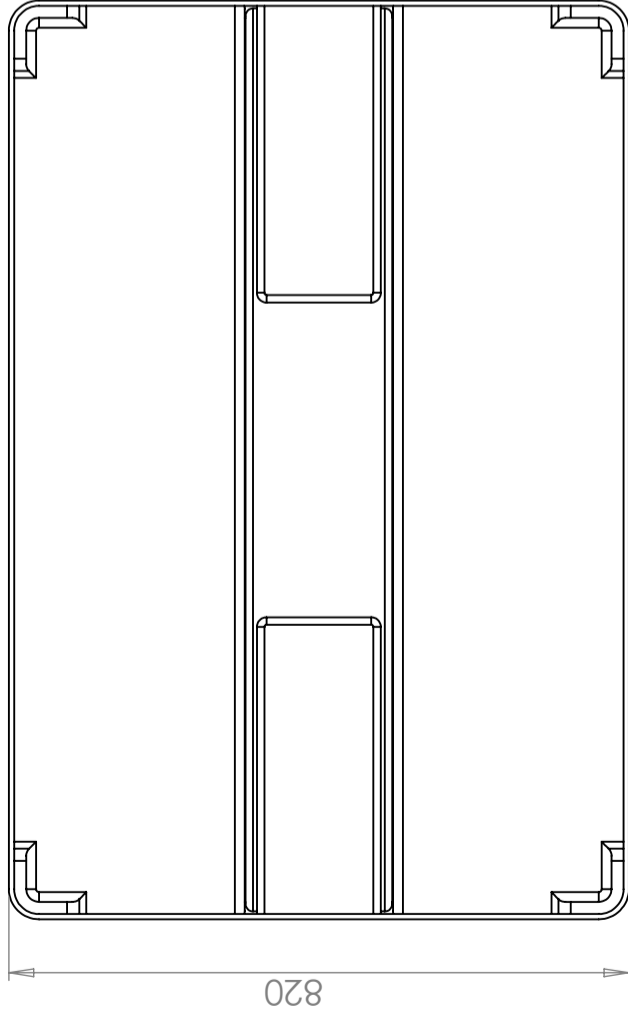

Låg for dobbeltvægget europapallekar

Robust Låg for Dobbeltvægget europapallekar.

Art.nr: 2-14

Specifikationer	
Farve	Naturel
Længde (mm)	1260
Bredde (mm)	860
Højde (mm)	50

Egenskaber

Revision		
REV.	Ändringsmeddelande	Datum
		Godkänd

Konstruerad av	Granskad av	Godkänd av - datum	Generell tolerans SS-ISO 2768-1	Generell Ytjämnhet, Ra	Vyplacering	Skala
		-				1:10
			Titel/Benämning			
			CPX EUR lock			
			Ritningsnummer			
			40818			
			Utgåva		Blad	
			A		1(1)	
			Ägare			