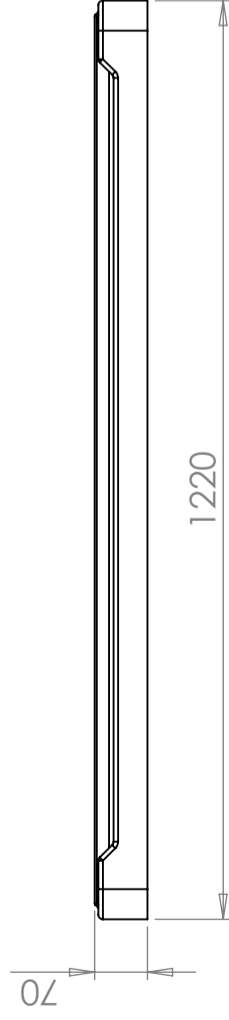

Låg for dobbeltvægget europapallekar

Robust Låg for Dobbeltvægget europapallekar.

Art.nr: 2-14

Specifikationer	
Farve	Naturel
Længde (mm)	1260
Bredde (mm)	860
Højde (mm)	50

Egenskaber

Revision		
REV.	Ändringsmeddelande	Datum
		Godkänd

Konstruerad av	Granskad av	Godkänd av - datum	Generell tolerans SS-ISO 2768-1	Generell Ytjämnhet, Ra	Vyplacering	Skala
		-				1:10
			Titel/Benämning			
			CPX EUR lock			
			Ritningsnummer			
			40818			
			Utgåva		Blad	
			A		1(1)	
			Ägare			