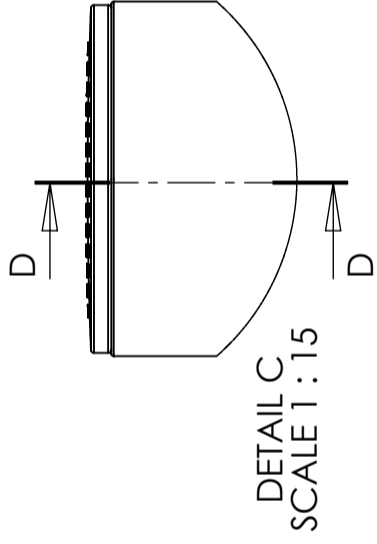

Væskeholder 5000 L

Væskebeholder som kan anvendes til nedgravning.

Tanken er særdeles velegnet til brug inden for Landbruget. Godkendt til gødning.

Art.nr: 5000-10V

Specifikationer	
Volumen (L)	5000
Længde (mm)	2460
Bredde (mm)	1900
Højde (mm)	2360
Diameter (mm)	2430

Egenskaber

Revision		Godkänd	
REV.	Ändringsmeddelande	Datum	

Konstruerad av	Granskad av	Godkänd av - datum	Generell tolerans SS-ISO 2768-1	Generell Ytjämnhet, Ra	Vyplacering	Skala
		-				1:50
Titel/Benämning			Ritningsnummer			
CPX Sluten tank 5000L			23050			
Ägare			Blad			
CIPAX			A			
			1(1)			