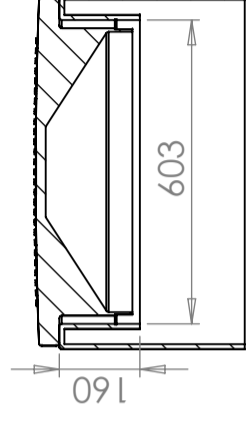

Væskeholder 5000 L

Væskebeholder som kan anvendes til nedgravning.

Tanken er særdeles velegnet til brug inden for Landbruget. Godkendt til gødning.

Art.nr: 5000-10V

Specifikationer	
Volumen (L)	5000
Længde (mm)	2460
Bredde (mm)	1900
Højde (mm)	2360
Diameter (mm)	2430

Egenskaber

Revision		Godkänd	
REV.	Ändringsmeddelande	Datum	

Konstruerad av	Granskad av	Godkänd av - datum	Generell tolerans SS-ISO 2768-1	Generell Ytjämnhet, Ra	Vyplacering	Skala
		-				1:50
Titel/Benämning			Ritningsnummer			
CPX Sluten tank 5000L			23050			
Ägare			Blad			
CIPAX			A			
			1(1)			