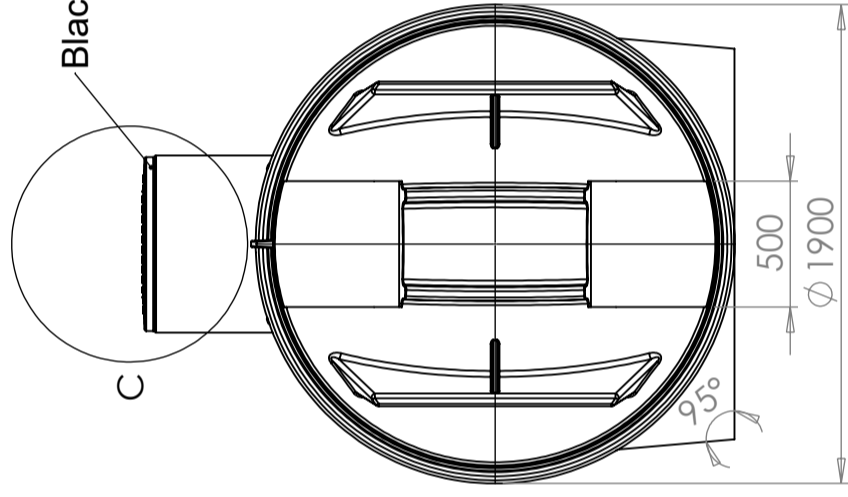

Væskeholder 5000 L

Væskebeholder som kan anvendes til nedgravning.

Tanken er særdeles velegnet til brug inden for Landbruget. Godkendt til gødning.

Art.nr: 5000-10V

Specifikationer	
Volumen (L)	5000
Længde (mm)	2460
Bredde (mm)	1900
Højde (mm)	2360
Diameter (mm)	2430

Egenskaber

Revision		Godkänd	
REV.	Ändringsmeddelande	Datum	

Konstruerad av	Granskad av	Godkänd av - datum	Generell tolerans SS-ISO 2768-1	Generell Ytjämnhet, Ra	Vyplacering	Skala
		-				1:50
Titel/Benämning			Ritningsnummer			
CPX Sluten tank 5000L			23050			
Ägare			Blad			
CIPAX			A			
			1(1)			