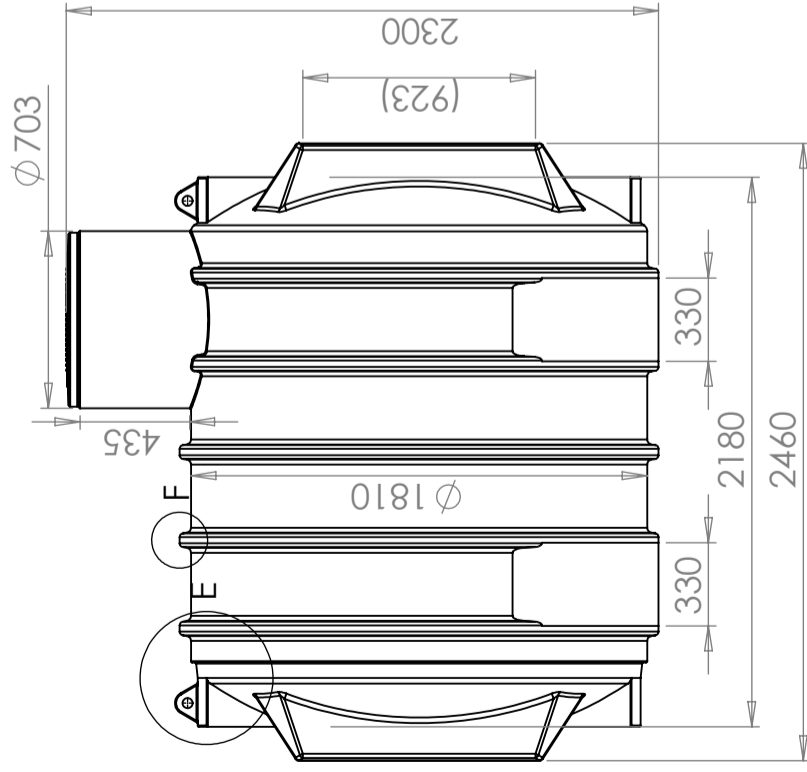

Væskeholder 5000 L

Væskebeholder som kan anvendes til nedgravning.

Tanken er særdeles velegnet til brug inden for Landbruget. Godkendt til gødning.

Art.nr: 5000-10V

Specifikationer	
Volumen (L)	5000
Længde (mm)	2460
Bredde (mm)	1900
Højde (mm)	2360
Diameter (mm)	2430

Egenskaber

Revision		Godkänd	
REV.	Ändringsmeddelande	Datum	

Konstruerad av	Granskad av	Godkänd av - datum	Generell tolerans SS-ISO 2768-1	Generell Ytjämnhet, Ra	Vyplacering	Skala
		-				1:50
Titel/Benämning			Ritningsnummer			
CPX Sluten tank 5000L			23050			
Ägare			Blad			
CIPAX			A			
			1(1)			