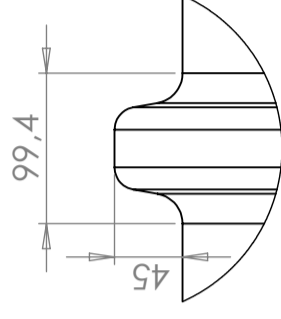

Væskeholder 5000 L

Væskebeholder som kan anvendes til nedgravning.

Tanken er særdeles velegnet til brug inden for Landbruget. Godkendt til gødning.

Art.nr: 5000-10V

Specifikationer	
Volumen (L)	5000
Længde (mm)	2460
Bredde (mm)	1900
Højde (mm)	2360
Diameter (mm)	2430

Egenskaber

Revision		Godkänd	
REV.	Ändringsmeddelande	Datum	

Konstruerad av	Granskad av	Godkänd av - datum	Generell tolerans SS-ISO 2768-1	Generell Ytjämnhet, Ra	Vyplacering	Skala
		-				1:50
Titel/Benämning			Ritningsnummer			
CPX Sluten tank 5000L			23050			
Ägare			Blad			
CIPAX			A			
			1(1)			