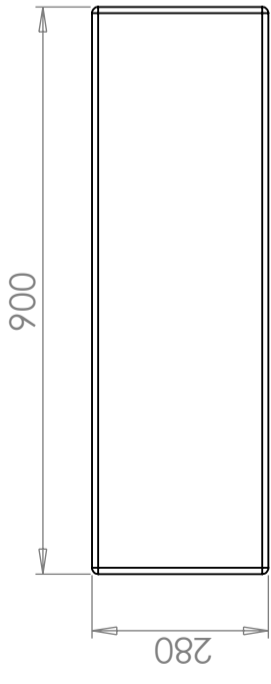

Revision		
REV.	Ändringsmeddelande	Datum
		Godkänd