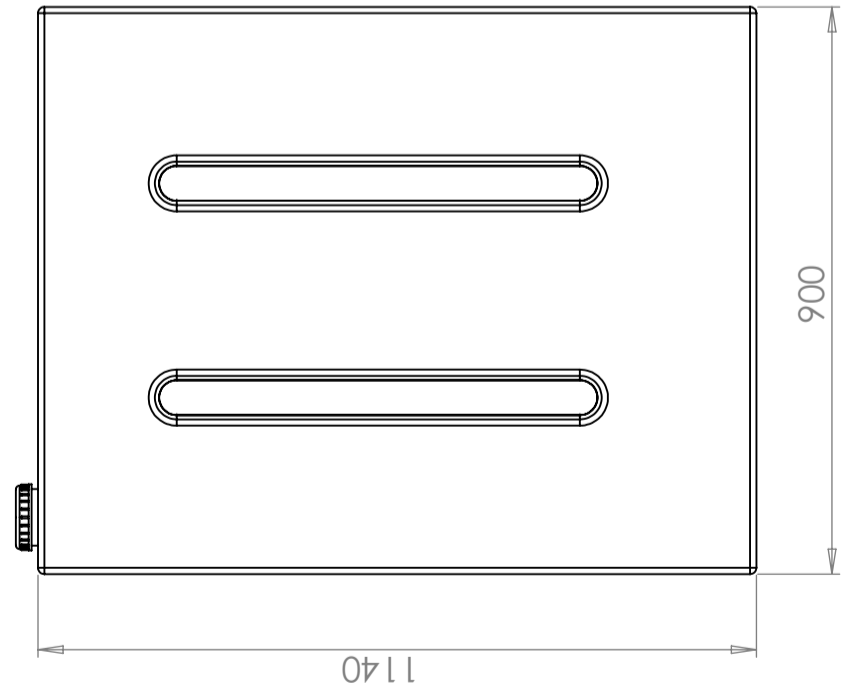

D90 black lid