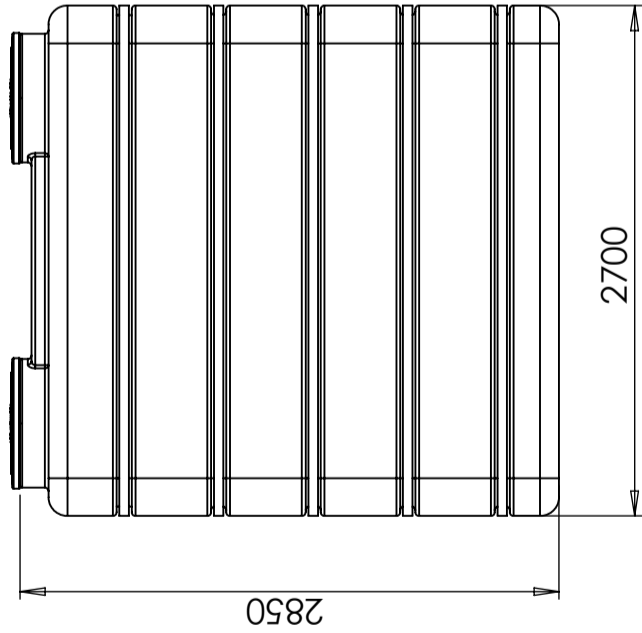

# Storage tank 9000 L

Art.nr: 9000-7

Approximate size

Specifications	
Color	Natural
Volume (L)	9000
Length (mm)	2700
Width (mm)	1600
Height (mm)	2700

Revision		
REV.	Ändringsmeddelande	Datum
		Godkänd

2x D600 black lid

Konstruerad av	Granskad av	Godkänd av - datum	Generell tolerans SS-ISO 2768-1	Generell Ytjämnhet, Ra	Vyplacering	Skala
		-				1:40
<b>Ägare</b> 						
<b>Titel/Benämning</b> CPX Behållare 9000L rektangul.						
Ritningsnummer 21628						
Utgåva						A
Blad						1(1)