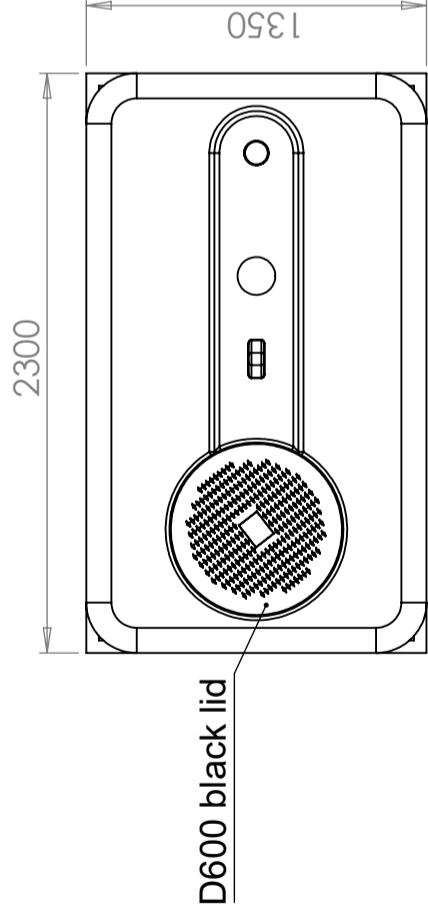

Revision		
REV.	Ändringsmeddelande	Datum
		Godkänd

This drawing and design is the property of Cipax. Copying and distribution of the drawing or any contents is prohibited without written permission from authorised personal at Cipax

Konstruerad av	Granskad av	Godkänd av - datum	Generell tolerans SS-ISO 2768-1	Generell Ytjämnhet, Ra	Vyplacering	Skala
		-				1:30
Titel/Benämning						
CPX Behållare 5000L rektangul.						
Ritningsnummer						
21629						
Utgåva						Blad
A						1(1)