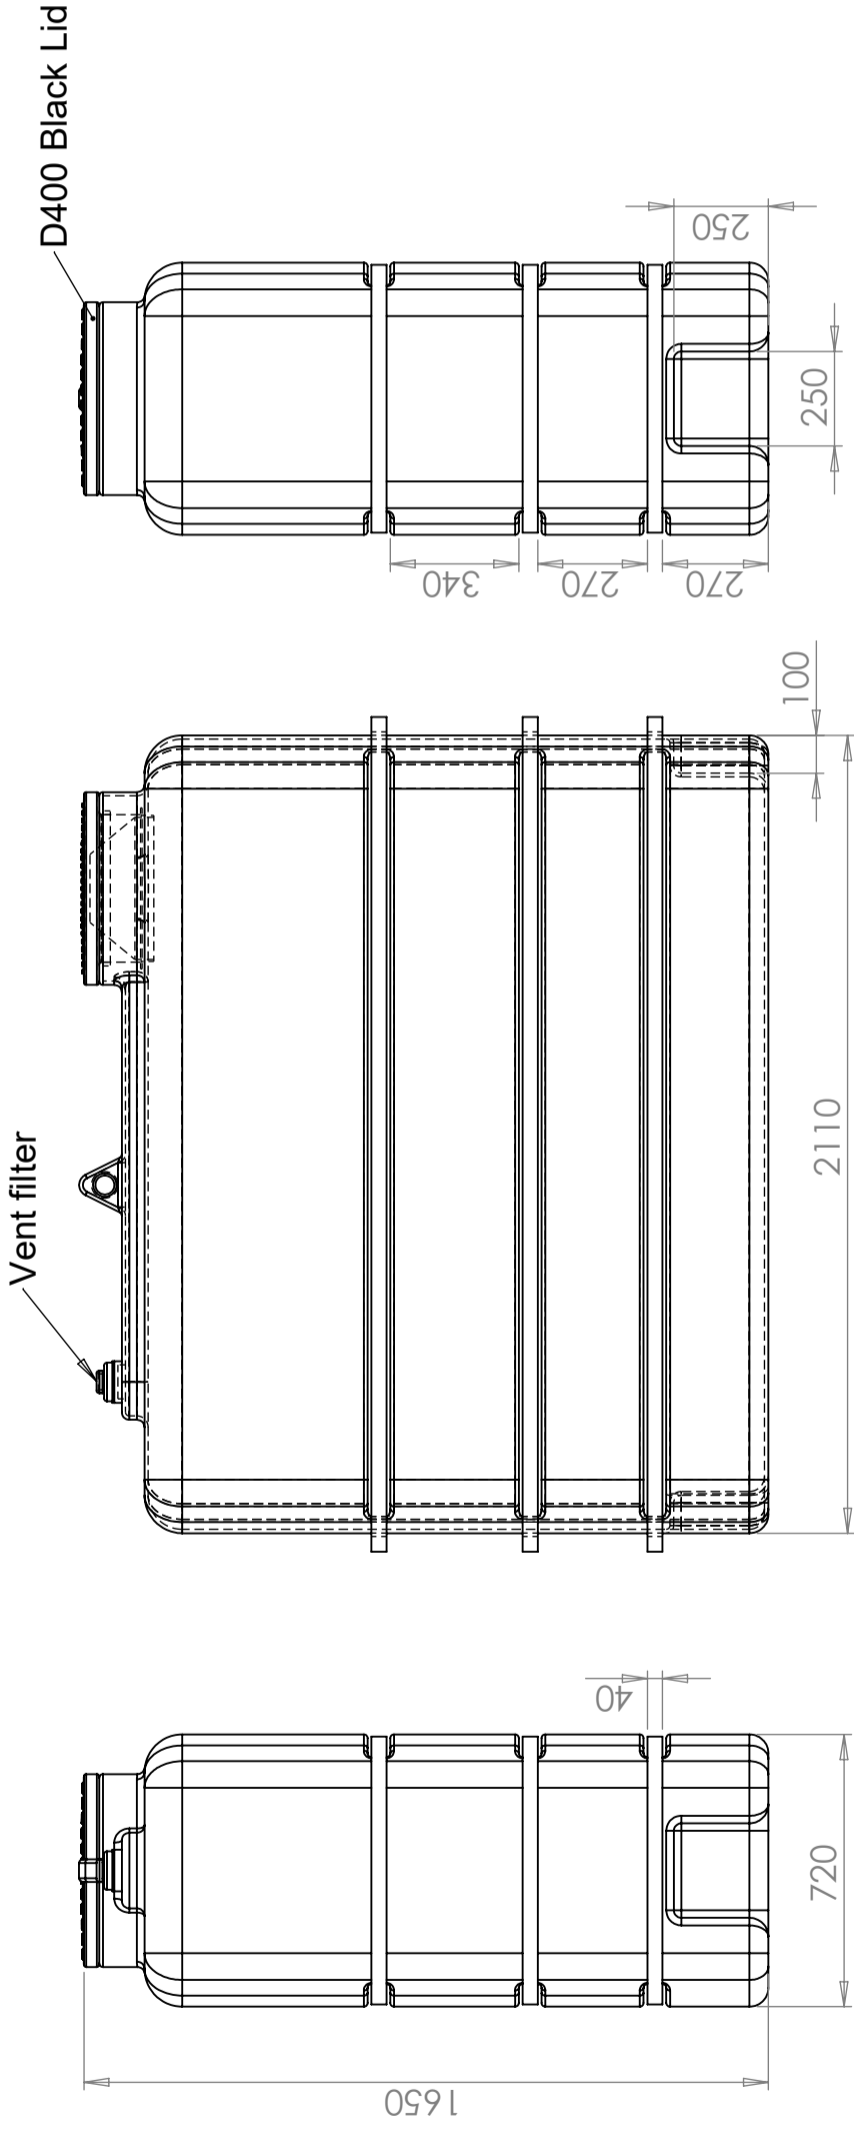

Revision		Godkänd	
REV.	Ändringsmeddelande	Datum	

This drawing and design is the property of Cipax. Copying and distribution of the drawing or any contents is prohibited without written permission from authorised personal at Cipax

Konstruerad av	Granskad av	Godkänd av - datum	Generell tolerans SS-ISO 2768-1	Generell Ytjämnhet, Ra	Vyplacering	Skala
		-				1:20
Titel/Benämning						
CPX Behållare 2100 rektangulär						
Ritningsnummer						
21630						
Utgåva						Blad
A						1(1)