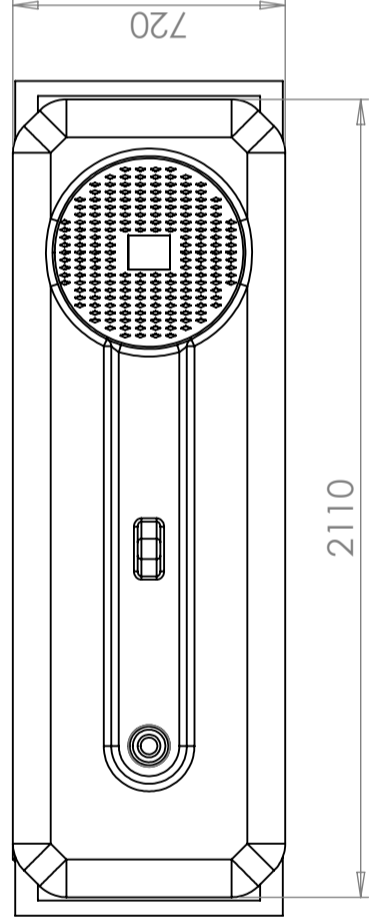

Revision		Godkänd	
REV.	Ändringsmeddelande	Datum	

This drawing and design is the property of Cipax. Copying and distribution of the drawing or any contents is prohibited without written permission from authorised personal at Cipax

Konstruerad av	Granskad av	Godkänd av - datum	Generell tolerans SS-ISO 2768-1	Generell Ytjämnhet, Ra	Vyplacering	Skala
		-				1:20
Titel/Benämning						
CPX Behållare 2100 rektangulär						
Ritningsnummer						
21630						
Utgåva						Blad
A						1(1)