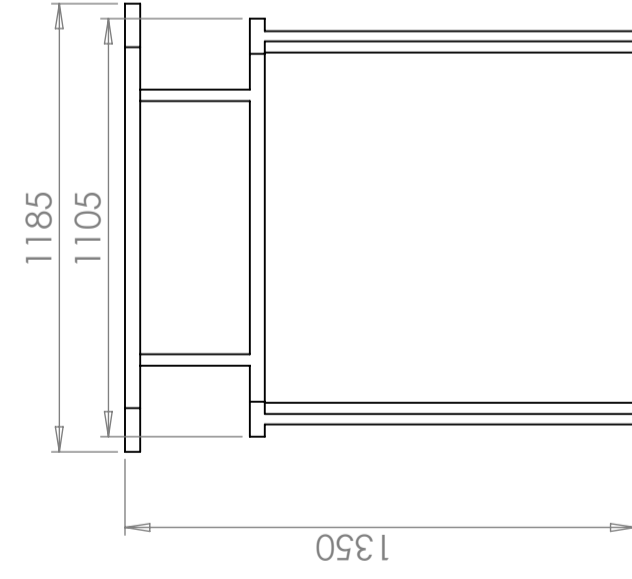

Silo stand 1700L metal square

Art.nr: 2000-1s

Specifications

Color	Silver
-------	--------

Characteristics

Logistics
solutions

Revision

REV.

Konstruerad av

Granskad av

Godkänd av - datum

Generell tolerans
SS-ISO 2768-1

Generell
Ytjämnhet, Ra

Vyplacering

Skala

1:20