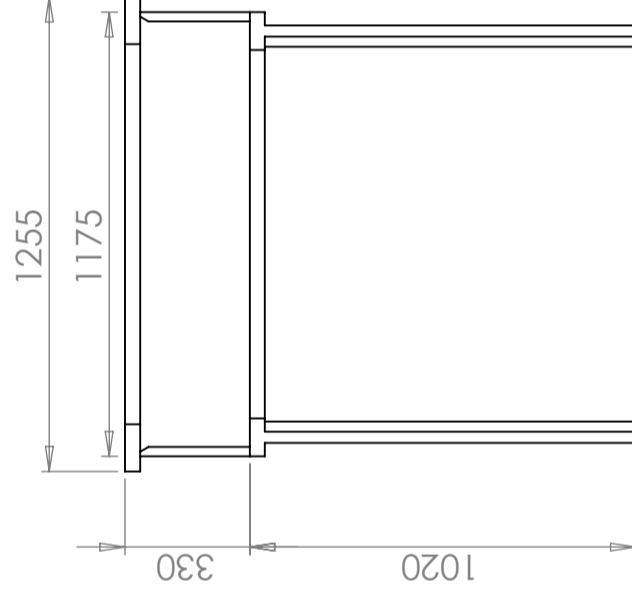

Silo stand 1700L metal square

Art.nr: 2000-1s

Specifications

Color	Silver
-------	--------

Characteristics

Logistics
solutions

Revision

REV.

Konstruerad av

Granskad av

Godkänd av - datum

Generell tolerans
SS-ISO 2768-1

Generell
Ytjämnhet, Ra

Vyplacering

Skala

1:20