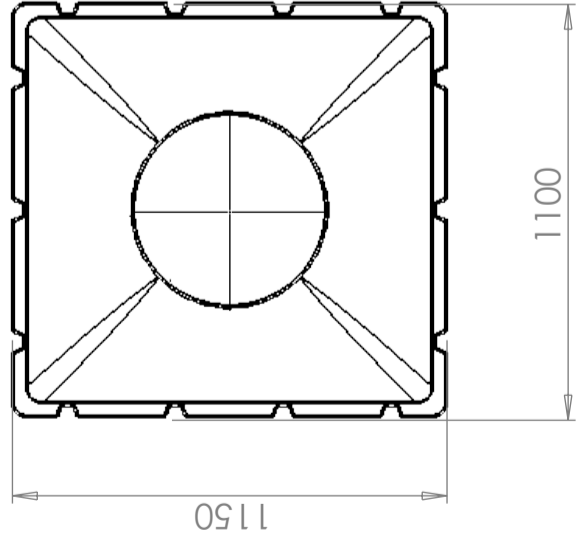

Silo Square 1700 L

Art.nr: 2000-1

Approximate size

Specifications	
Color	Natural
Volume (L)	1700
Length (mm)	1150
Width (mm)	1100
Height (mm)	1850

Characteristics

Recyclable

Wide temperature range

Chemical resistance

Revision		
REV.	Ändringsmeddelande	Datum
		Godkänd

Konstruerad av	Granskad av	Godkänd av - datum	Generell tolerans SS-ISO 2768-1	Generell Ytjämnhet, Ra	Vyplacering	Skala
		-				1:20
Titel/Benämning						
CPX Behållare 1700L rektangulär						
Ritningsnummer						
40815						
Utgåva						Blad
A						1(1)