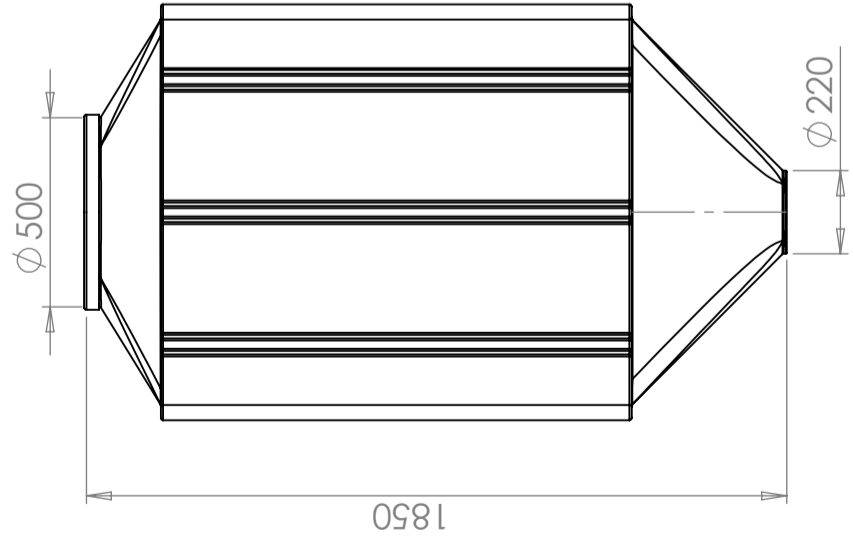

Silo Square 1700 L

Art.nr: 2000-1

Approximate size

Specifications	
Color	Natural
Volume (L)	1700
Length (mm)	1150
Width (mm)	1100
Height (mm)	1850

Characteristics

Recyclable

Wide temperature range

Chemical resistance

Revision		
REV.	Ändringsmeddelande	Datum
		Godkänd

Konstruerad av	Granskad av	Godkänd av - datum	Generell tolerans SS-ISO 2768-1	Generell Ytjämnhet, Ra	Vyplacering	Skala
		-				1:20
Titel/Benämning						
CPX Behållare 1700L rektangulär						
Ritningsnummer						
40815						
Utgåva						Blad
A						1(1)