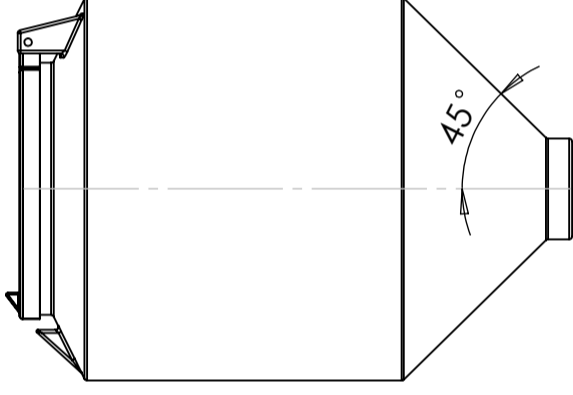

Revision		
REV.	Ändringsmeddelande	Datum
		Godkänd

This drawing and design is the property of Cipax. Copying and distribution of the drawing or any contents is prohibited without written permission from authorised personal at Cipax

Konstruerad av	Granskad av	Godkänd av - datum	Generell tolerans SS-ISO 2768-1	Generell Ytjämnhet, Ra	Vyplacering	Skala
		-				1:20
Titel/Benämning						
CPX Silo 300L cylindrisk						
Ritningsnummer						
40802						
Utgåva						Blad
A						1(1)