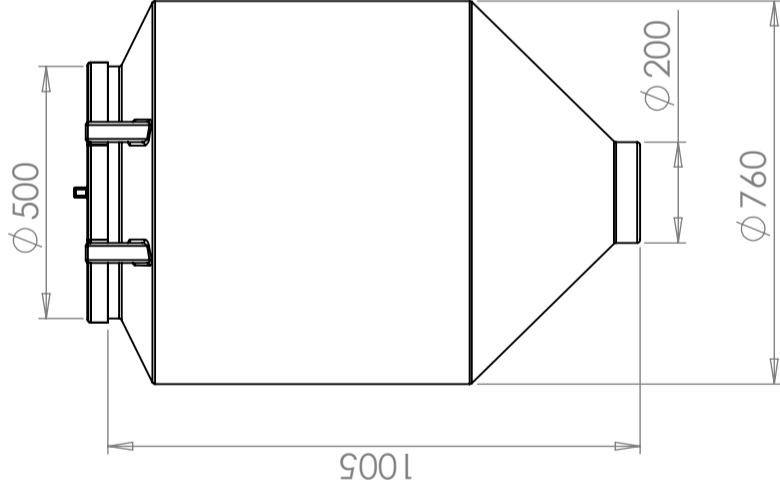

Revision		
REV.	Ändringsmeddelande	Datum
		Godkänd

This drawing and design is the property of Cipax. Copying and distribution of the drawing or any contents is prohibited without written permission from authorised personal at Cipax

Konstruerad av	Granskad av	Godkänd av - datum	Generell tolerans SS-ISO 2768-1	Generell Ytjämnhet, Ra	Vyplacering	Skala
		-				1:20
Titel/Benämning						
CPX Silo 300L cylindrisk						
Ritningsnummer						
40802						
Utgåva						Blad
A						1(1)