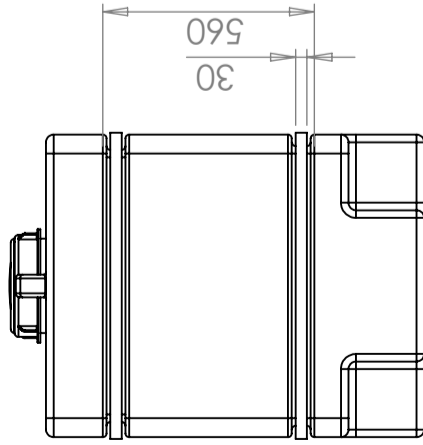

This drawing and design is the property of Cipax. Copying and distribution of the drawing or any contents is prohibited without written permission from authorised personal at Cipax

Konstruerad av	Granskad av	Godkänd av - datum	Generell tolerans SS-ISO 2768-1	Generell Ytjämnhet, Ra	Vyplacering	Skala
		-				1:20
Ägare 						
Titel/Benämning CPX Behållare 750L rektangulär Ritningsnummer 21631						
Utgåva						A
Blad						1(1)