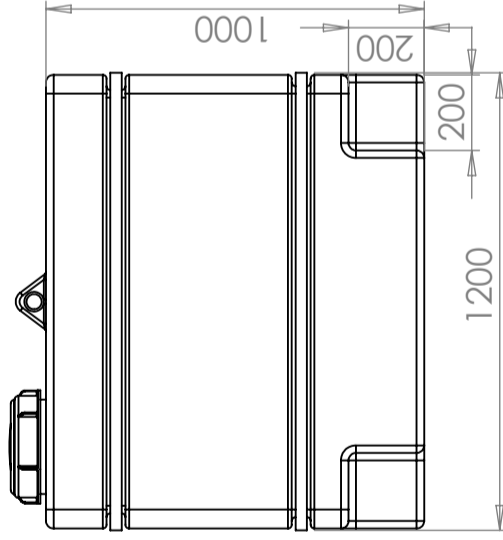

This drawing and design is the property of Cipax. Copying and distribution of the drawing or any contents is prohibited without written permission from authorised personal at Cipax

Konstruerad av	Granskad av	Godkänd av - datum	Generell tolerans SS-ISO 2768-1	Generell Ytjämnhet, Ra	Vyplacering	Skala
		-				1:20
Ägare 						
Titel/Benämning CPX Behållare 750L rektangulär Ritningsnummer 21631						
Utgåva						A
Blad						1(1)