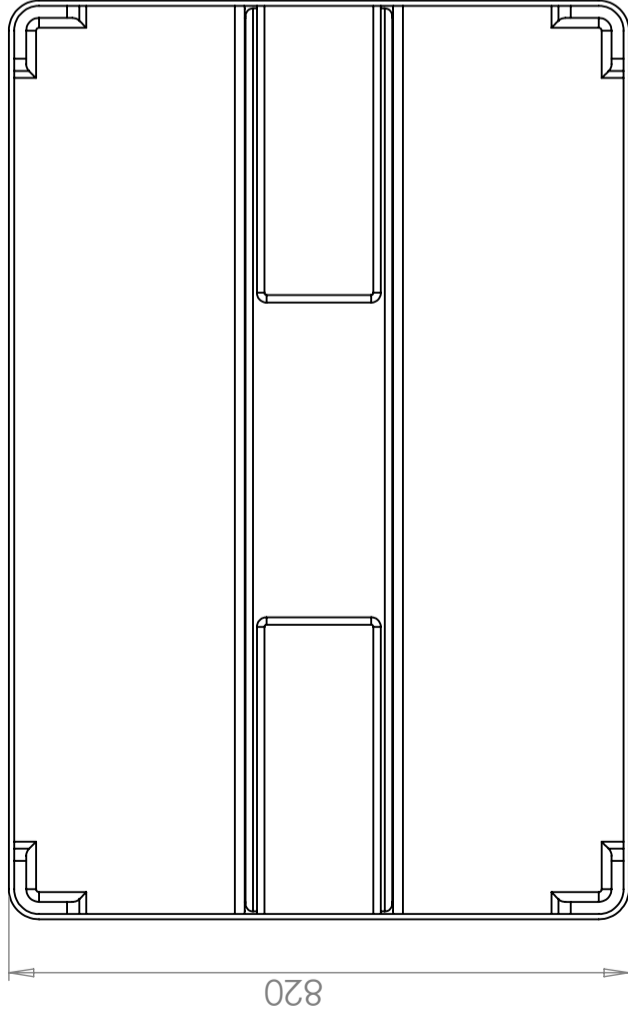

Lid for double walled Euro pallet tub

Art.nr: 2-14

Specifications	
Color	Natural
Length (mm)	1260
Width (mm)	860
Height (mm)	50

Characteristics

Recyclable

Wide temperature range

Chemical resistance

Leak test

Logistics solutions

Suitable for food contact

Easy to clean

Revision		
REV.	Ändringsmeddelande	Datum
		Godkänd

Konstruerad av	Granskad av	Godkänd av - datum	Generell tolerans SS-ISO 2768-1	Generell Ytjämnhet, Ra	Vyplacering	Skala
		-				1:10
Titel/Benämning						
CPX EUR lock						
Ägare						
Ritningsnummer						
40818						
Utgåva						
A						
Blad						
1(1)						