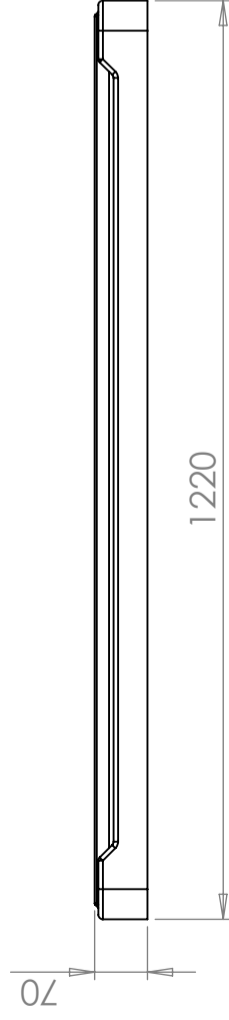

Lid for double walled Euro pallet tub

Art.nr: 2-14

Specifications	
Color	Natural
Length (mm)	1260
Width (mm)	860
Height (mm)	50

Characteristics

Recyclable

Wide temperature range

Chemical resistance

Leak test

Logistics solutions

Suitable for food contact

Easy to clean

Revision		
REV.	Ändringsmeddelande	Datum
		Godkänd

Konstruerad av	Granskad av	Godkänd av - datum	Generell tolerans SS-ISO 2768-1	Generell Ytjämnhet, Ra	Vyplacering	Skala
		-				1:10
Titel/Benämning						
CPX EUR lock						
Ägare						
Ritningsnummer						
40818						
Utgåva						
A						
Blad						
1(1)						