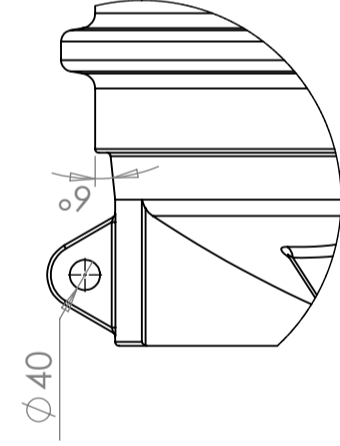

# Fluid holder 5000 L

Art.nr: 5000-10V

Approximate size

Specifications	
Volume (L)	5000
Length (mm)	2460
Width (mm)	1900
Height (mm)	2360
Diameter (mm)	2430

Revision		Godkänd	
REV.	Ändringsmeddelande	Datum	

SECTION D-D  
SCALE 1:15

Black D600 lid

DETAIL F  
SCALE 1:5

DETAIL E  
SCALE 1:10

Konstruerad av	Granskad av	Godkänd av - datum	Generell tolerans SS-ISO 2768-1	Generell Ytjämnhet, Ra	Vyplacering	Skala
		-				1:50
Titel/Benämning			Ritningsnummer			
CPX Sluten tank 5000L			23050			
Ägare			Blad			
CIPAX			A			
			1(1)			