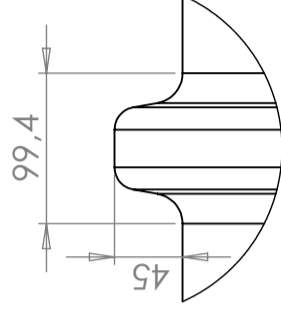

# Fluid holder 5000 L

Art.nr: 5000-10V

Approximate size

Specifications	
Volume (L)	5000
Length (mm)	2460
Width (mm)	1900
Height (mm)	2360
Diameter (mm)	2430

Revision		Godkänd	
REV.	Ändringsmeddelande	Datum	

SECTION D-D  
SCALE 1:15

Black D600 lid

DETAIL F  
SCALE 1:5

DETAIL E  
SCALE 1:10

Konstruerad av	Granskad av	Godkänd av - datum	Generell tolerans SS-ISO 2768-1	Generell Ytjämnhet, Ra	Vyplacering	Skala
		-				1:50
Titel/Benämning			Ritningsnummer			
CPX Sluten tank 5000L			23050			
Ägare			Blad			
CIPAX			A			
			1(1)			