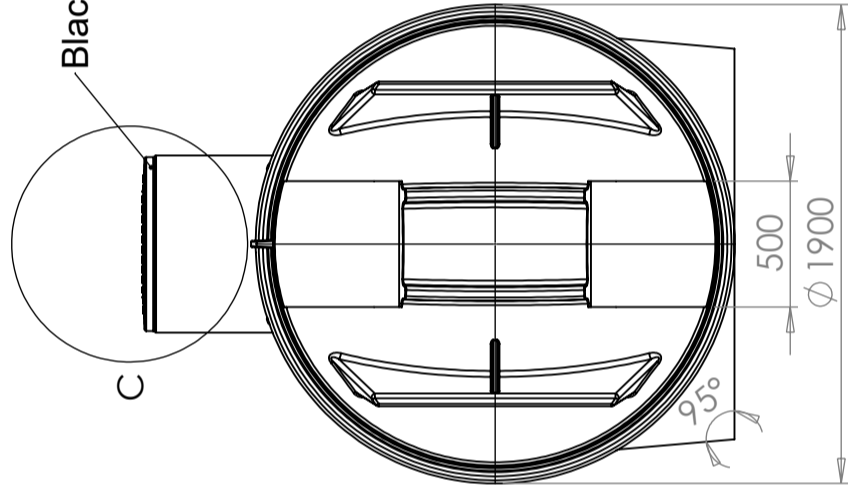

# Fluid holder 5000 L

Art.nr: 5000-10V

Approximate size

Specifications	
Volume (L)	5000
Length (mm)	2460
Width (mm)	1900
Height (mm)	2360
Diameter (mm)	2430

Revision		Godkänd	
REV.	Ändringsmeddelande	Datum	

SECTION D-D  
SCALE 1:15

Black D600 lid

DETAIL F  
SCALE 1:5

DETAIL E  
SCALE 1:10

Konstruerad av	Granskad av	Godkänd av - datum	Generell tolerans SS-ISO 2768-1	Generell Ytjämnhet, Ra	Vyplacering	Skala
		-				1:50
Titel/Benämning			Ritningsnummer			
CPX Sluten tank 5000L			23050			
Ägare			Blad			
CIPAX			A			
			1(1)			