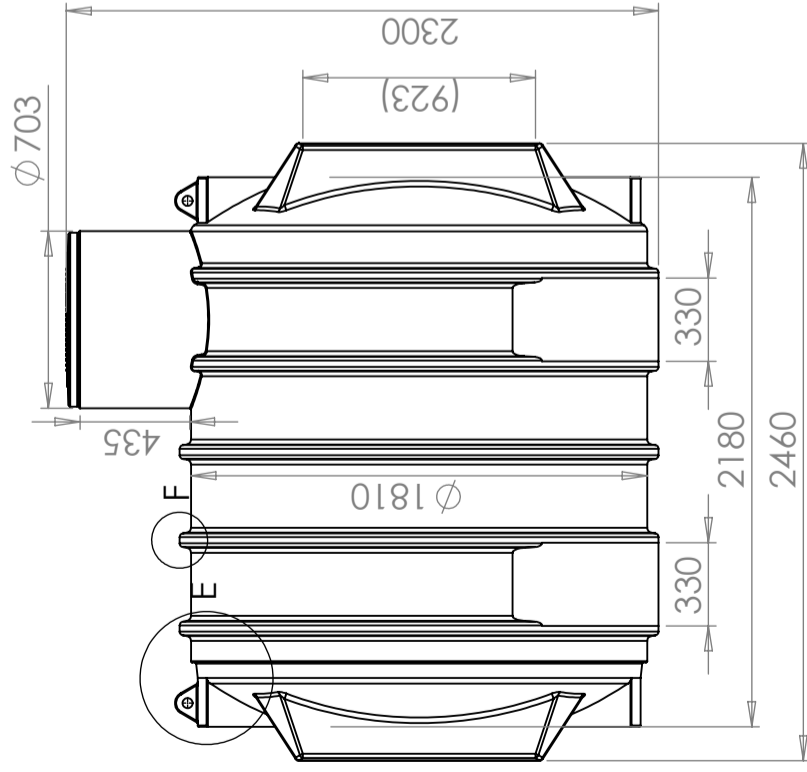

# Fluid holder 5000 L

Art.nr: 5000-10V

Approximate size

Specifications	
Volume (L)	5000
Length (mm)	2460
Width (mm)	1900
Height (mm)	2360
Diameter (mm)	2430

Revision		Godkänd	
REV.	Ändringsmeddelande	Datum	

SECTION D-D  
SCALE 1:15

Black D600 lid

DETAIL F  
SCALE 1:5

DETAIL E  
SCALE 1:10

Konstruerad av	Granskad av	Godkänd av - datum	Generell tolerans SS-ISO 2768-1	Generell Ytjämnhet, Ra	Vyplacering	Skala
		-				1:50
Titel/Benämning			Ritningsnummer			
CPX Sluten tank 5000L			23050			
Ägare			Blad			
CIPAX			A			
			1(1)			