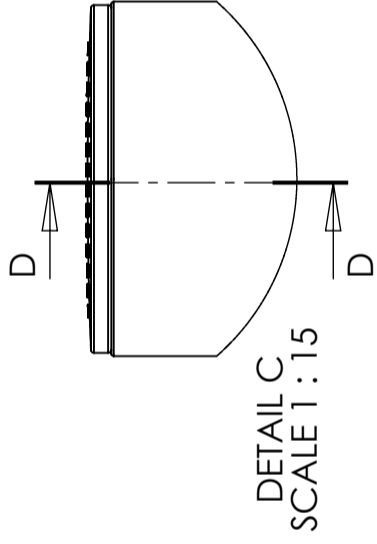

# Fluid holder 5000 L

Art.nr: 5000-10V

Approximate size

Specifications	
Volume (L)	5000
Length (mm)	2460
Width (mm)	1900
Height (mm)	2360
Diameter (mm)	2430

Revision		Godkänd	
REV.	Ändringsmeddelande	Datum	

SECTION D-D  
SCALE 1:15

Black D600 lid

DETAIL F  
SCALE 1:5

DETAIL E  
SCALE 1:10

Konstruerad av	Granskad av	Godkänd av - datum	Generell tolerans SS-ISO 2768-1	Generell Ytjämnhet, Ra	Vyplacering	Skala
		-				1:50
Titel/Benämning			Ritningsnummer			
CPX Sluten tank 5000L			23050			
Ägare			Blad			
CIPAX			A			
			1(1)			