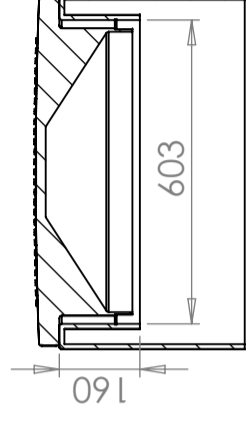

# Fluid holder 5000 L

Art.nr: 5000-10V

Approximate size

Specifications	
Volume (L)	5000
Length (mm)	2460
Width (mm)	1900
Height (mm)	2360
Diameter (mm)	2430

Revision		Godkänd	
REV.	Ändringsmeddelande	Datum	

SECTION D-D  
SCALE 1:15

Black D600 lid

DETAIL F  
SCALE 1:5

DETAIL E  
SCALE 1:10

Konstruerad av	Granskad av	Godkänd av - datum	Generell tolerans SS-ISO 2768-1	Generell Ytjämnhet, Ra	Vyplacering	Skala
		-				1:50
Titel/Benämning			Ritningsnummer			
CPX Sluten tank 5000L			23050			
Ägare			Blad			
CIPAX			A			
			1(1)			