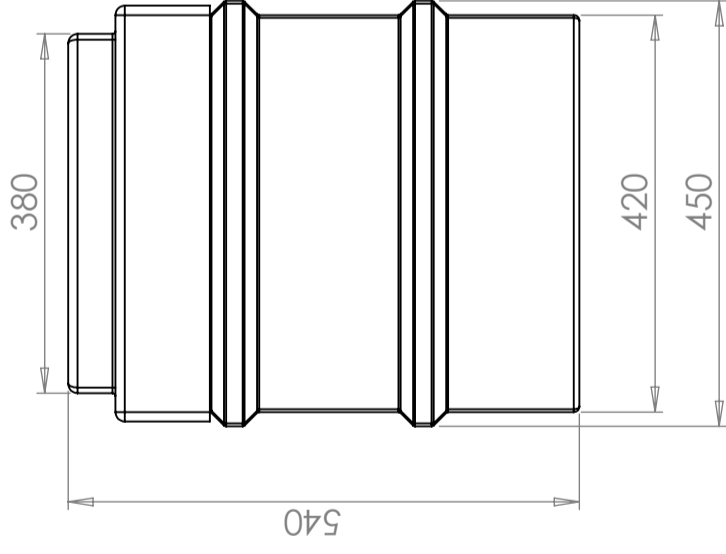

### Specifications

Color	Black
Volume (L)	45
Length (mm)	420
Width (mm)	250
Height (mm)	500

Revision		Godkänd	
REV.	Ändringsmeddelande	Datum	

Konstruerad av	Granskad av	Godkänd av - datum	Generell tolerans SS-ISO 2768-1	Generell Ytjämnhet, Ra	Vyplacering	Skala
		-				1:8
Titel/Benämning						
CPX Kabelbrunn						
Ritningsnummer						
23064						
Utgåva						Blad
A						1(1)