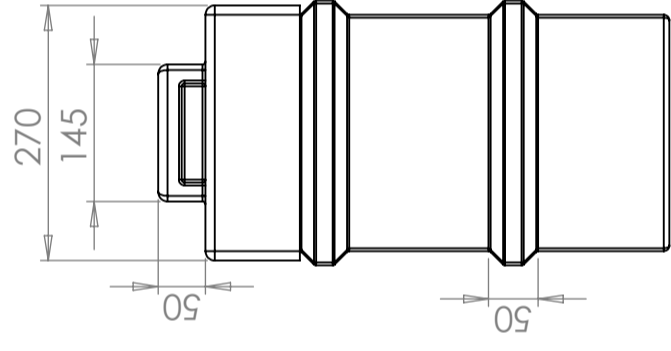

### Specifications

Color	Black
Volume (L)	45
Length (mm)	420
Width (mm)	250
Height (mm)	500

Revision		Godkänd	
REV.	Ändringsmeddelande	Datum	

Konstruerad av	Granskad av	Godkänd av - datum	Generell tolerans SS-ISO 2768-1	Generell Ytjämnhet, Ra	Vyplacering	Skala
		-				1:8
Titel/Benämning						
CPX Kabelbrunn						
Ritningsnummer						
23064						
Utgåva						Blad
A						1(1)