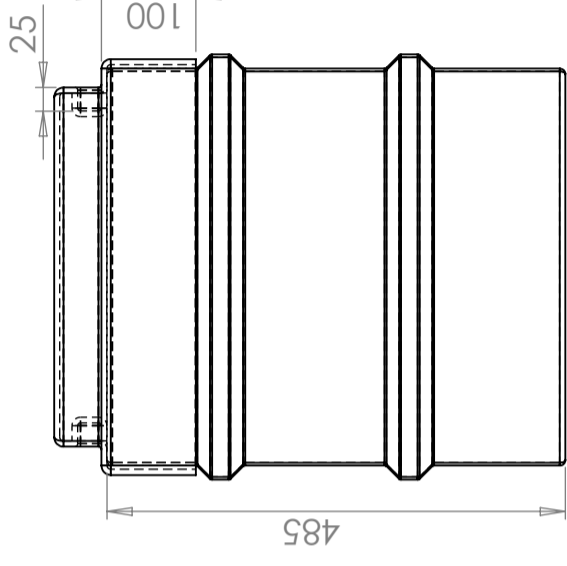

### Specifications

Color	Black
Volume (L)	45
Length (mm)	420
Width (mm)	250
Height (mm)	500

Revision		Godkänd	
REV.	Ändringsmeddelande	Datum	

Konstruerad av	Granskad av	Godkänd av - datum	Generell tolerans SS-ISO 2768-1	Generell Ytjämnhet, Ra	Vyplacering	Skala
		-				1:8
Titel/Benämning						
CPX Kabelbrunn						
Ritningsnummer						
23064						
Utgåva						Blad
A						1(1)