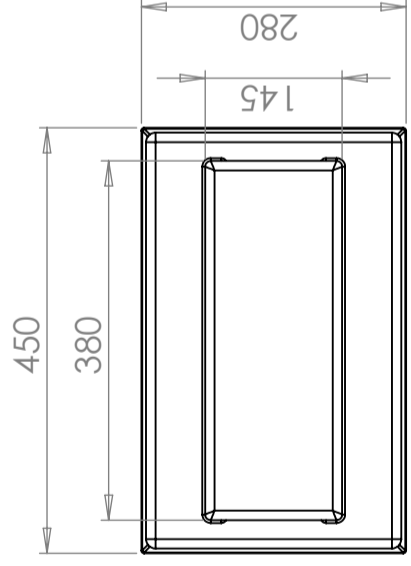

## Cable well 45 L

Art.nr: 45-13

Approximate size

### Specifications

Color	Black
Volume (L)	45
Length (mm)	420
Width (mm)	250
Height (mm)	500

Revision		Godkänd	
REV.	Ändringsmeddelande	Datum	

Konstruerad av	Granskad av	Godkänd av - datum	Generell tolerans SS-ISO 2768-1	Generell Ytjämnhet, Ra	Vyplacering	Skala
		-				1:8
Titel/Benämning						
CPX Kabelbrunn						
Ritningsnummer						
23064						
Utgåva						Blad
A						1(1)