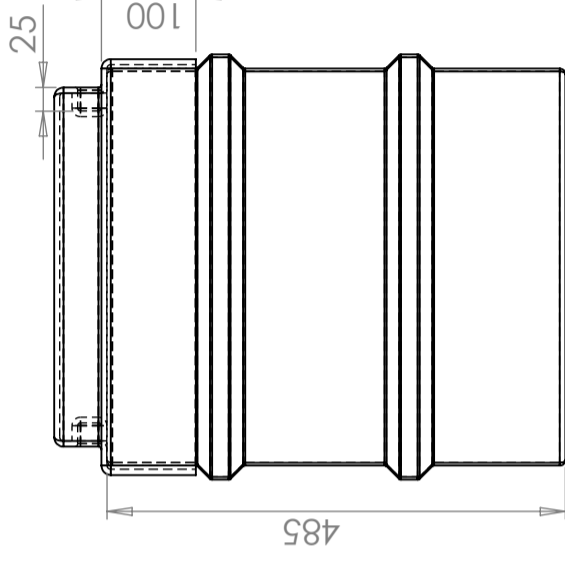

Kabelschacht 45 L

Art.-Nr.: 45-13

Ungefähre Größe

Spezifikationen

Farbe	Schwarz
Volumen (L)	45
Länge (mm)	420
Breite (mm)	250
Höhe (mm)	500

Eigenschaften

Recyclebar

Großer
Temperaturbereich

Chemikalienbeständig

Dichtigkeitsprüfung

Logistiklösung

An Lebensmittel angepasst

Einfach zu reinigen

Revision		Godkänd	
REV.	Ändringsmeddelande	Datum	

Konstruerad av	Granskad av	Godkänd av - datum	Generell tolerans SS-ISO 2768-1	Generell Ytjämnhet, Ra	Vyplacering	Skala
		-				1:8
Titel/Benämning						
CPX Kabelbrunn						
Ritningsnummer						
23064						
Utgåva						Blad
A						1(1)