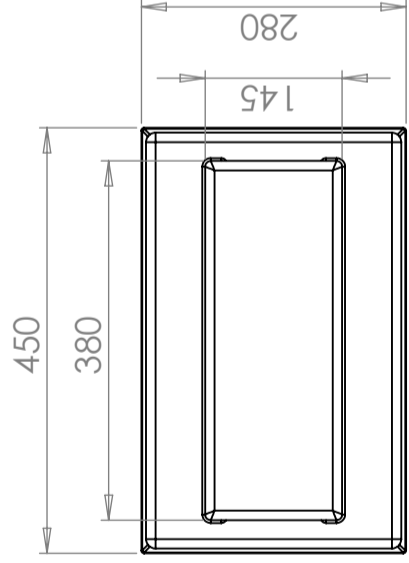

Kabelschacht 45 L

Art.-Nr.: 45-13

Ungefähre Größe

Spezifikationen

Farbe	Schwarz
Volumen (L)	45
Länge (mm)	420
Breite (mm)	250
Höhe (mm)	500

Eigenschaften

Recyclebar

Großer
Temperaturbereich

Chemikalienbeständig

Dichtigkeitsprüfung

Logistiklösung

An Lebensmittel angepasst

Einfach zu reinigen

Revision		Godkänd	
REV.	Ändringsmeddelande	Datum	

Konstruerad av	Granskad av	Godkänd av - datum	Generell tolerans SS-ISO 2768-1	Generell Ytjämnhet, Ra	Vyplacering	Skala
		-				1:8
Titel/Benämning						
CPX Kabelbrunn						
Ritningsnummer						
23064						
Utgåva						Blad
A						1(1)