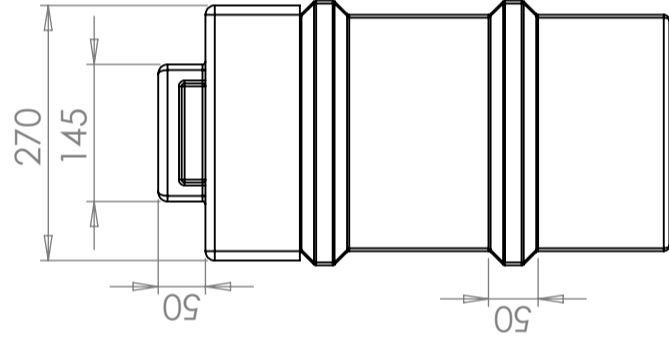

Kabelschacht 45 L

Art.-Nr.: 45-13

Ungefähre Größe

Spezifikationen

Farbe	Schwarz
Volumen (L)	45
Länge (mm)	420
Breite (mm)	250
Höhe (mm)	500

Eigenschaften

Recyclebar

Großer
Temperaturbereich

Chemikalienbeständig

Dichtigkeitsprüfung

Logistiklösung

An Lebensmittel angepasst

Einfach zu reinigen

Revision		Godkänd	
REV.	Ändringsmeddelande	Datum	

Konstruerad av	Granskad av	Godkänd av - datum	Generell tolerans SS-ISO 2768-1	Generell Ytjämnhet, Ra	Vyplacering	Skala
		-				1:8
Titel/Benämning						
CPX Kabelbrunn						
Ritningsnummer						
23064						
Utgåva						Blad
A						1(1)