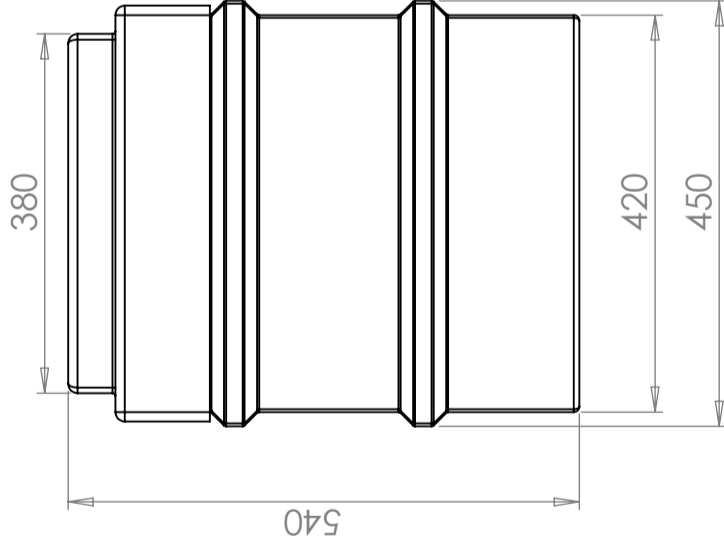

Kabelschacht 45 L

Art.-Nr.: 45-13

Ungefähre Größe

Spezifikationen

Farbe	Schwarz
Volumen (L)	45
Länge (mm)	420
Breite (mm)	250
Höhe (mm)	500

Eigenschaften

Recyclebar

Großer
Temperaturbereich

Chemikalienbeständig

Dichtigkeitsprüfung

Logistiklösung

An Lebensmittel angepasst

Einfach zu reinigen

Revision		Godkänd	
REV.	Ändringsmeddelande	Datum	

Konstruerad av	Granskad av	Godkänd av - datum	Generell tolerans SS-ISO 2768-1	Generell Ytjämnhet, Ra	Vyplacering	Skala
		-				1:8
Titel/Benämning						
CPX Kabelbrunn						
Ritningsnummer						
23064						
Utgåva						Blad
A						1(1)