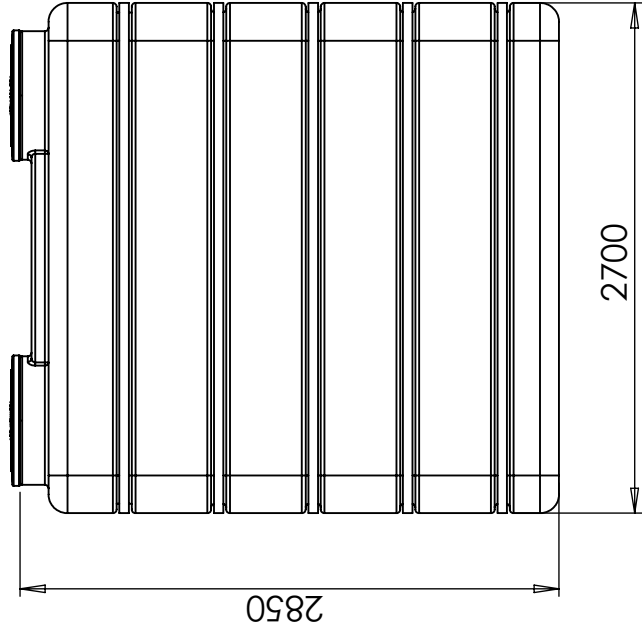

Lagertank 9000 L

Art.-Nr.: 9000-7

Ungefähre Größe

Spezifikationen	
Farbe	Natürlich
Volumen (L)	9000
Länge (mm)	2700
Breite (mm)	1600
Höhe (mm)	2700

Eigenschaften

Recyclbar

Großer
Temperaturbereich

Chemikalienbeständig

Dichtigkeitsprüfung

Logistiklösung

An Lebensmittel angepasst

Einfach zu reinigen

Revision		
REV.	Ändringsmeddelande	Datum
		Godkänd

2x D600 black lid

Konstruerad av	Granskad av	Godkänd av - datum	Generell tolerans SS-ISO 2768-1	Generell Ytjämnhet, Ra	Vyplacering	Skala
		-				1:40
			Titel/Benämning			
Ägare			CPX Behållare 9000L rektangul.			
			Ritningsnummer			
			21628			
			Utgåva			
			A			
			Blad			
			1(1)			