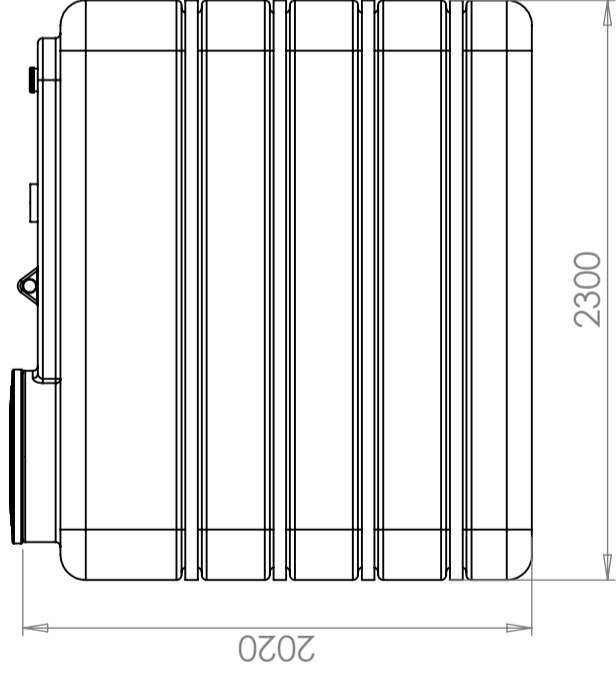

Revision		
REV.	Ändringsmeddelande	Datum
		Godkänd

This drawing and design is the property of Cipax. Copying and distribution of the drawing or any contents is prohibited without written permission from authorised personal at Cipax

Konstruerad av	Granskad av	Godkänd av - datum	Generell tolerans SS-ISO 2768-1	Generell Ytjämnhet, Ra	Vyplacering	Skala
		-				1:30
Titel/Benämning						
CPX Behållare 5000L rektangul.						
Ritningsnummer						
21629						
Utgåva						Blad
A						1(1)