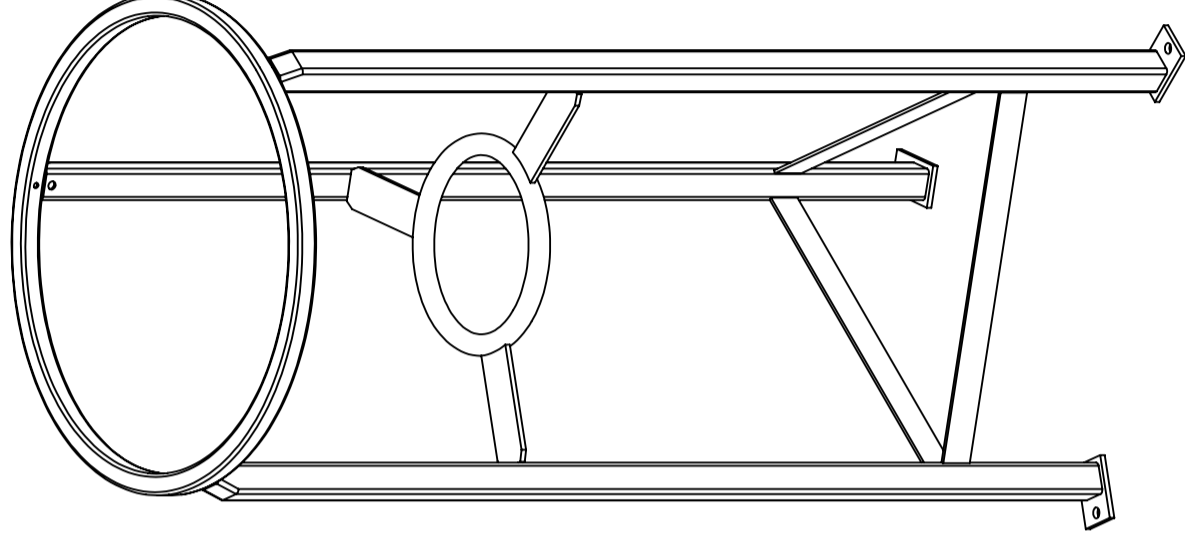

Datum

Godkänd av

Ändringens art / Ändringsmeddelande

Ändrings Nr

Konstruerad av KAMA	Granskad av	Godkänd av - datum 20-Sep-24	Generell tolerans SS-ISO 2768-1	Generell Ytjämnhet, Ra	Vyplacering	Skala 1:7
Ägare	Titel/Benämning 69391		Ritningsnummer 69391		Utgåva	Blad 1(1)