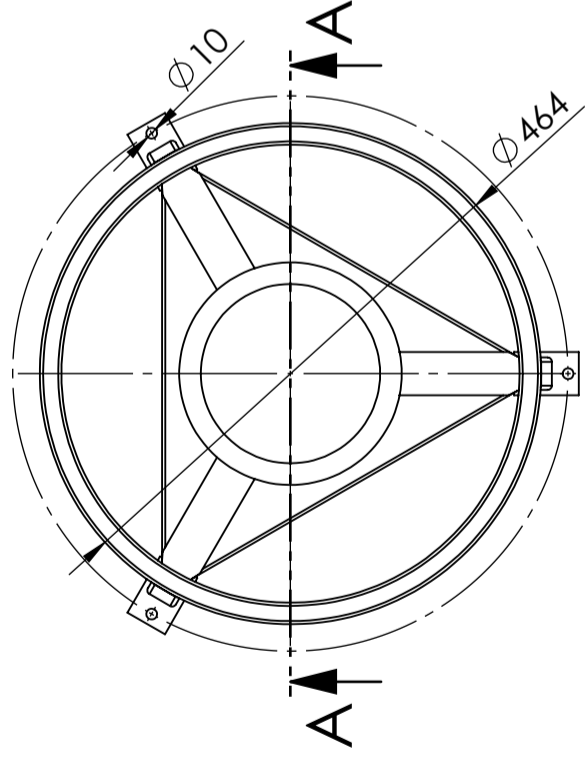

Datum

Godkänd av

Ändringens art / Ändringsmeddelande

Ändrings Nr

Konstruerad av KAMA	Granskad av	Godkänd av - datum 20-Sep-24	Generell tolerans SS-ISO 2768-1	Generell Ytjämnhet, Ra	Vyplacering	Skala 1:7
Ägare	Titel/Benämning 69391		Ritningsnummer 69391		Utgåva	Blad 1(1)