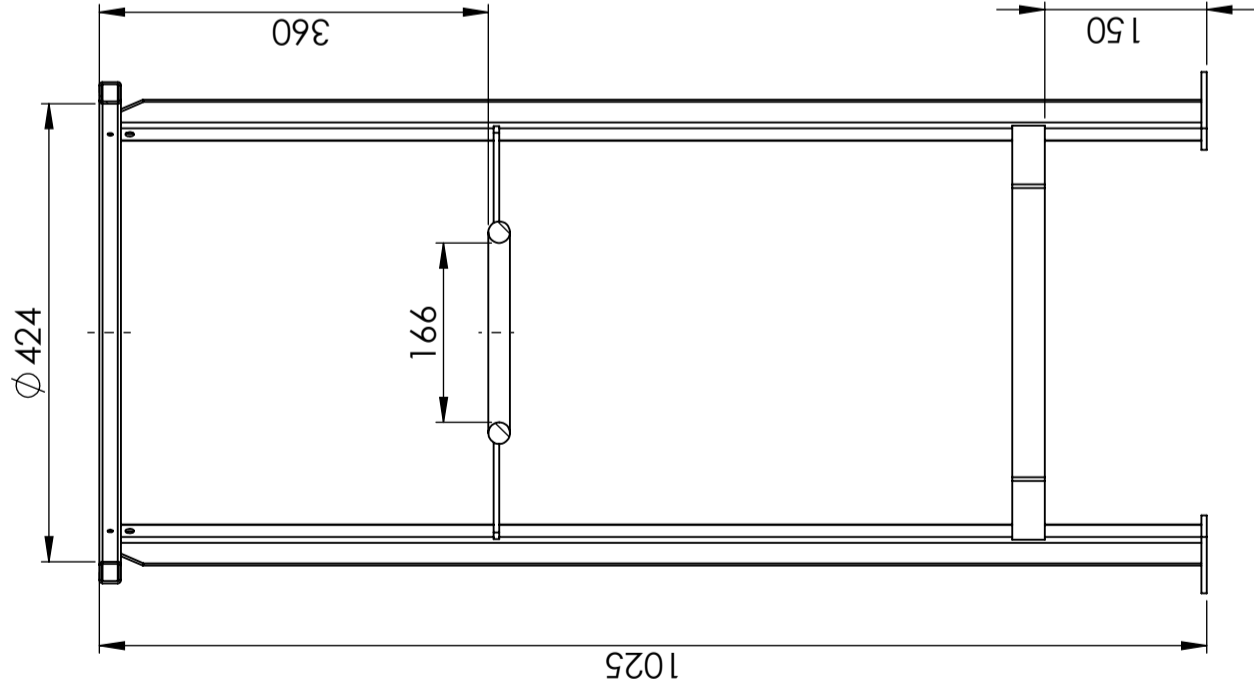

SECTION A-A