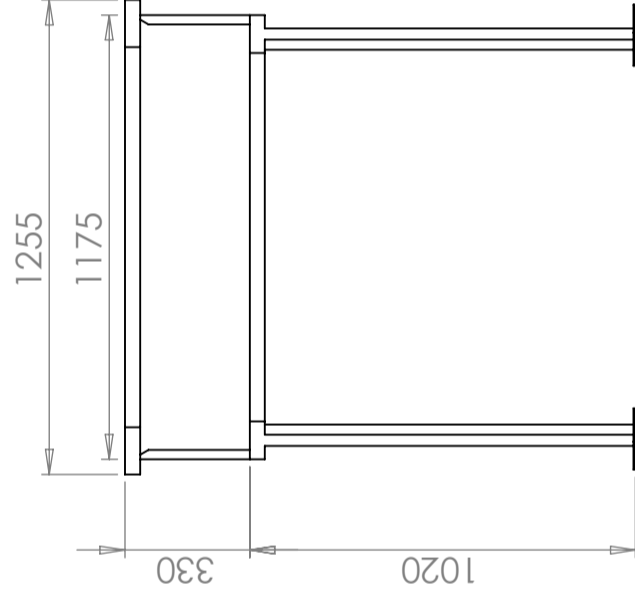

Revision

REV.

Ändringsmeddelande

Datum

Godkänd

This drawing and design is the property of CIPAX. Copying and distribution of the drawing or any contents is prohibited without written permission from authorised personal at CIPAX

Konstruerad av

Granskad av

Godkänd av - datum

Generell tolerans
SS-ISO 2768-1

Generell
Ytjämnhet, Ra

Vyplacering

Skala

1:20

Titel/Benämning

Stativ silo 2000L metall cyl.

Ritningsnummer

69397

Ägare

Utgåva

A

Blad

1(1)