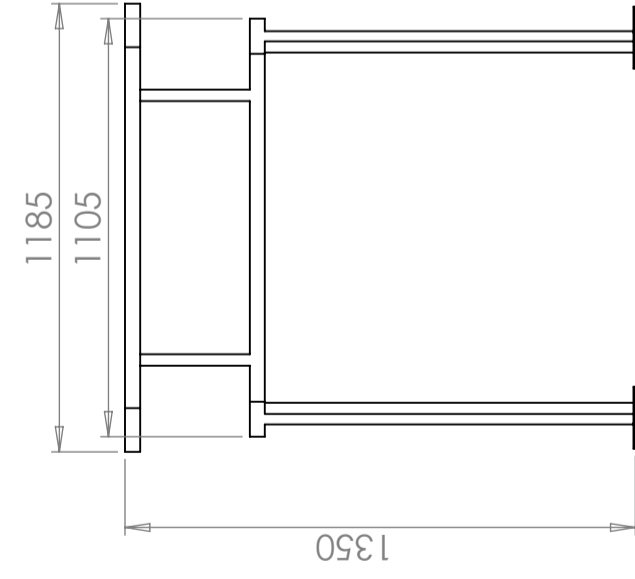

Revision

REV.

Ändringsmeddelande

Datum

Godkänd

This drawing and design is the property of CIPAX. Copying and distribution of the drawing or any contents is prohibited without written permission from authorised personal at CIPAX

Konstruerad av

Granskad av

Godkänd av - datum

Generell tolerans
SS-ISO 2768-1

Generell
Ytjämnhet, Ra

Vyplacering

Skala

1:20

Titel/Benämning

Stativ silo 2000L metall cyl.

Ritningsnummer

69397

Ägare

Utgåva

A

Blad

1(1)